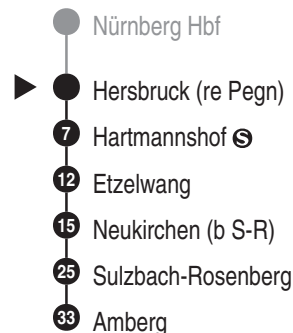

RE47

DB Regio AG - Regio Franken
 Hinterm Bahnhof 33, 90459 Nürnberg
ReiseService-Tel. 01805 996633
(14 Cent/Min aus dem Dt. Festnetz,
 Tarif bei Mobilfunk max. 42 Cent/Min)
www.bahn.de
kundendialog.bayern@deutschebahn.com

Abfahrten auf Ihr Handy:
 QR-Code abfotografieren

<http://m.vgn.de/ezm/de:09574:7150>

Abfahrtszeiten ab
Hersbruck (re Pegn)

Richtung
Amberg

Durchschnittliche Fahrzeiten in Minuten

Gültig ab 14.12.2025

Uhr	Montag - Freitag	Samstag	Sonn- / Feiertag	Uhr
4				4
5				5
6				6
7				7
8				8
9				9
10				10
11				11
12				12
13				13
14				14
15				15
16	25			16
17				17
18				18
19	56	56	56	19
20				20
21				21
22				22
23				23
0				0