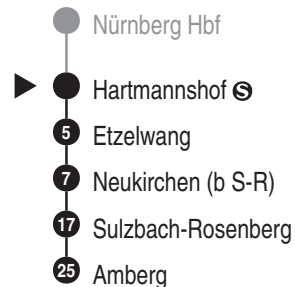

RE47

DB BAHN

DB Regio AG - Regio Franken
 Hinterm Bahnhof 33, 90459 Nürnberg
ReiseService-Tel. 01805 996633
 (14 Cent/Min aus dem Dt. Festnetz,
 Tarif bei Mobilfunk max. 42 Cent/Min)
www.bahn.de
kundendialog.bayern@deutschebahn.com

Abfahrten auf Ihr Handy:
 QR-Code abfotografieren

<http://m.vgn.de/ezm/de:09574:7660>

Abfahrtszeiten ab
Hartmannshof Ⓢ

Richtung
Amberg

Durchschnittliche Fahrzeiten in Minuten

Gültig ab 14.12.2025

Uhr	Montag - Freitag	Samstag	Sonn- / Feiertag	Uhr
4				4
5				5
6				6
7				7
8				8
9				9
10				10
11				11
12				12
13				13
14				14
15				15
16	33			16
17				17
18				18
19				19
20	03	03	03	20
21				21
22				22
23				23
0				0