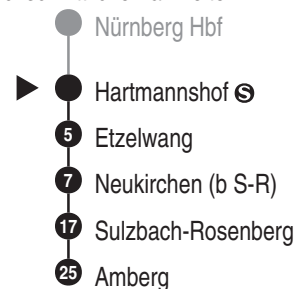

**RE47****DB BAHN**

DB Regio AG - Regio Franken

Hintern Bahnhof 33, 90459 Nürnberg

ReiseService-Tel. 01805 996633

(14 Cent/Min aus dem Dt. Festnetz,

Tarif bei Mobilfunk max. 42 Cent/Min

www.bahn.de

kundendialog.bayern@deutschebahn.com

Abfahrten auf Ihr Handy:  
QR-Code abfotografieren<http://m.vgn.de/ezm/de:09574:7660>

Abfahrtszeiten ab

**Hartmannshof** Ⓢ

Richtung

**Amberg**

Durchschnittliche Fahrzeiten in Minuten

Gültig ab 14.12.2025

Uhr	Montag - Freitag	Samstag	Sonn- / Feiertag	Uhr
4				4
5				5
6				6
7				7
8				8
9				9
10				10
11				11
12				12
13				13
14				14
15				15
16	33			16
17				17
18				18
19				19
20	03	03	03	20
21				21
22				22
23				23
0				0