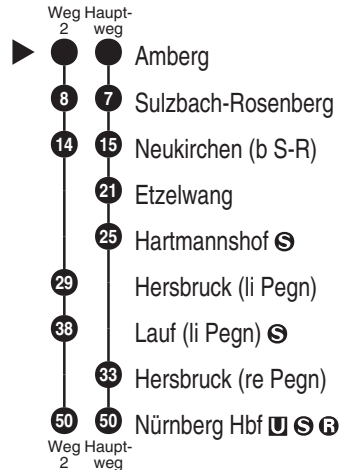

**RE47**

**DB Regio AG - Regio Franken**  
 Hinterm Bahnhof 33, 90459 Nürnberg  
**ReiseService-Tel. 01805 996633**  
 (14 Cent/Min aus dem Dt. Festnetz,  
 Tarif bei Mobilfunk max. 42 Cent/Min)  
[www.bahn.de](http://www.bahn.de)  
[kundendialog.bayern@deutschebahn.com](mailto:kundendialog.bayern@deutschebahn.com)

Abfahrten auf Ihr Handy:  
 QR-Code abfotografieren

<http://m.vgn.de/ezm/de:09361:19500>

Abfahrtszeiten ab

**Amberg**

Richtung

**Nürnberg Hbf**

Gültig ab 14.12.2025

Durchschnittliche Fahrzeiten in Minuten

Uhr	Montag - Freitag	Samstag	Sonn- / Feiertag	Uhr
4				4
5	49 <sup>2</sup>			5
6				6
7	25	25	25	7
8				8
9				9
10				10
11				11
12				12
13				13
14				14
15				15
16				16
17				17
18				18
19				19
20				20
21				21
22				22
23				23
0				0

Fahrten ohne Fahrwegangabe nehmen den Hauptweg 2 = fährt Weg 2