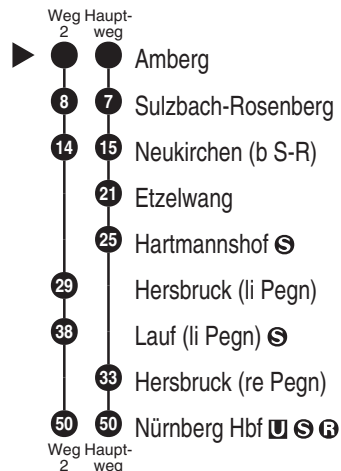

RE47

DB Regio AG - Regio Franken
 Hinterm Bahnhof 33, 90459 Nürnberg
ReiseService-Tel. 01805 996633
(14 Cent/Min aus dem Dt. Festnetz,
 Tarif bei Mobilfunk max. 42 Cent/Min)
www.bahn.de
kundendialog.bayern@deutschebahn.com

Abfahrten auf Ihr Handy:
 QR-Code abfotografieren

<http://m.vgn.de/ezm/de:09361:19500>

Abfahrtszeiten ab

Amberg

Richtung

Nürnberg Hbf

Gültig ab 14.12.2025

Durchschnittliche Fahrzeiten in Minuten

Uhr	Montag - Freitag	Samstag	Sonn- / Feiertag	Uhr
4				4
5	49 ²			5
6				6
7	25	25	25	7
8				8
9				9
10				10
11				11
12				12
13				13
14				14
15				15
16				16
17				17
18				18
19				19
20				20
21				21
22				22
23				23
0				0

Fahrten ohne Fahrwegangabe nehmen den Hauptweg 2 = fährt Weg 2