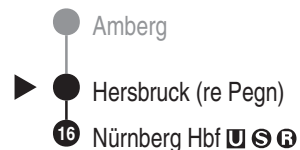

Abfahrten auf Ihr Handy:
 QR-Code abfotografieren

<http://m.vgn.de/ezm/de:09574:7150>

Abfahrtszeiten ab
Hersbruck (re Pegn)

Richtung

Nürnberg Hbf

Durchschnittliche Fahrzeiten in Minuten

Gültig ab 14.12.2025