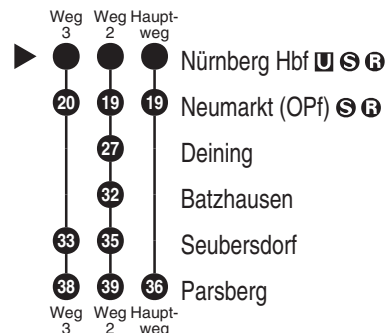

RE 22  
RE 50  
RB 51**DB BAHN**DB Regio AG - Regio Franken  
Hinterrm Bahnhof 33, 90459 Nürnberg  
ReiseService-Tel. 01805 996633  
(14 Cent/Min aus dem Dt. Festnetz,  
Tarif bei Mobilfunk max. 42 Cent/Min  
www.bahn.de  
kundendialog.bayern@deutschebahn.comAbfahrten auf Ihr Handy:  
QR-Code abfotografieren<http://m.vgn.de/ezm/de:09564:510>Abfahrtszeiten ab  
**Nürnberg Hbf** Richtung  
**Neumarkt (Oberpf)****Parsberg**

Durchschnittliche Fahrzeiten in Minuten

Jahresfahrplan 2026: Gesamtverkehr RE 50/RB 51 Nürnberg - Feucht -  
Neumarkt - Parsberg

Uhr	Montag - Freitag	Samstag	Sonn- / Feiertag	Uhr
4				4
5	48 <sup>3</sup>			5
6	11	11	11	6
7	11	11	11	7
8	07	07	07	8
9	11	11	11	9
10	11	11	11	10
11	11	11	11	11
12	11	11	11	12
13	11 <sup>2</sup>	11	11	13
14	11	11	11	14
15	11	11	11	15
16	11	11	11	16
17	11	11	11	17
18	12	12	12	18
19	11	11	11	19
20	11	11	11	20
21	11	11	11	21
22	11	11	11	22
23	07	07	07	23
0	11 <sup>2</sup>	11 <sup>2</sup> <sub>NiS</sub>	11 <sup>2</sup>	0

Fahrten ohne Fahrwegangabe nehmen den Hauptweg

2...3 = fährt Weg 2 bis 3

NiS = verkehrt nicht in der Nacht vom 31.12. zu 01.01.