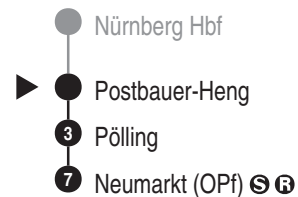

DB Regio AG - Regio Franken
 Hinterm Bahnhof 33, 90459 Nürnberg
 ReiseService-Tel. 01805 996633
 (14 Cent/Min aus dem Dt. Festnetz,
 Tarif bei Mobilfunk max. 42 Cent/Min)
 www.bahn.de
 kundendialog.bayern@deutschebahn.com

S3 RE 22 RE 50
 RB 51

Abfahrten auf Ihr Handy:
 QR-Code abfotografieren

<http://m.vgn.de/ezm/de:09373:17850>

Abfahrtszeiten ab
Postbauer-Heng

Richtung

Neumarkt (OPf) S R

Durchschnittliche Fahrzeiten in Minuten

Jahresfahrplan 2026: Gesamtverkehr S3/RE 50/RB 51 Nürnberg - Feucht (mit S2) - Neumarkt

Uhr	Montag - Freitag	Samstag	Sonn- / Feiertag	Uhr
5	37 57			5
6	17 37 57	17	17 57	6
7	17 38 57	17 38	17 38	7
8	17 37	17 37	17 37	8
9	17 37	17 37	17 37	9
10	17 37	17 37	17 37	10
11	17 37	17 37	17 37	11
12	17 37	17 37	17 37	12
13	17 37 57	17 37 57	17 37 57	13
14	17 37	17 37	17 37	14
15	17 37	17 37	17 37	15
16	17 37 57	17 37	17 37	16
17	17 37 57	17 37	17 37	17
18	17 37 57	17 37	17 37	18
19	17 37	17 37	17 37	19
20	17 37	17 37	17 37	20
21	17 37	17 37	17 37	21
22	17 37	17 37	17 37	22
23	17 37	17 37	17 37	23
0	17 57 ^{V24}	17 57	17 57 ^{V24}	0
1	17 57 ^{V24}	57	57 ^{V24}	1
2	57 ^{V24}	57	57 ^{V24}	2
3	57 ^{V24}	57	57 ^{V24}	3