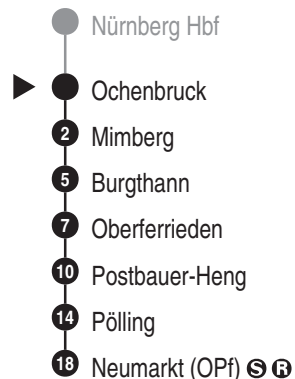

DB BAHN

DB Regio AG - Regio Franken
 Hinterm Bahnhof 33, 90459 Nürnberg
ReiseService-Tel. 01805 996633
 (14 Cent/Min aus dem Dt. Festnetz,
 Tarif bei Mobilfunk max. 42 Cent/Min)
 www.bahn.de
 kundendialog.bayern@deutschebahn.com

S3 RE22 RE 50
 RB 51

 Abfahrten auf Ihr Handy:
 QR-Code abfotografieren

<http://m.vgn.de/ezm/de:09574:7870>

Abfahrtszeiten ab

Ochenbruck

Richtung

Neumarkt (OPf) S B

Durchschnittliche Fahrzeiten in Minuten

Jahresfahrplan 2026: Gesamtverkehr S3/RE 50/RB 51 Nürnberg - Feucht (mit S2) - Neumarkt

Uhr	Montag - Freitag			Samstag	Sonn- / Feiertag	Uhr
5	26	46				5
6	06	26	46	06	06 46	6
7	06	27	46	06 27	06 27	7
8	06	26		06 26	06 26	8
9	06	26		06 26	06 26	9
10	06	26		06 26	06 26	10
11	06	26		06 26	06 26	11
12	06	26		06 26	06 26	12
13	06	26	47	06 26 47	06 26 47	13
14	06	26		06 26	06 26	14
15	06	26		06 26	06 26	15
16	06	26	47	06 26	06 26	16
17	06	26	47	06 26	06 26	17
18	06	26	47	06 26	06 26	18
19	06	26		06 26	06 26	19
20	06	26		06 26	06 26	20
21	06	26		06 26	06 26	21
22	06	26		06 26	06 26	22
23	06	26		06 26	06 26	23
0	06	46 ^{V24}		06 46	06 46 ^{V24}	0
1	06	46 ^{V24}		46	46 ^{V24}	1
2	46 ^{V24}			46	46 ^{V24}	2
3	46 ^{V24}			46	46 ^{V24}	3

V24 = nur in Nächten Fr zu Sa, Sa zu So u. in Nächten zu Feiertagen, auch in Nächten zu
 Heiligabend (23. zu 24.12.) u. zu Silvester (30. zu 31.12.)