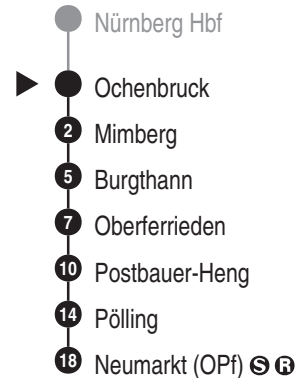

DB Regio AG - Regio Franken
 Hinterm Bahnhof 33, 90459 Nürnberg
 ReiseService-Tel. 01805 996633
 (14 Cent/Min aus dem Dt. Festnetz,
 Tarif bei Mobilfunk max. 42 Cent/Min
 www.bahn.de
 kundendialog.bayern@deutschebahn.com

S3 RE22 RE 50
 RB 51

Abfahrten auf Ihr Handy:
 QR-Code abfotografieren

<http://m.vgn.de/ezm/de:09574:7870>

Abfahrtszeiten ab
Ochenbruck

Richtung

Neumarkt (OPf) S B

Durchschnittliche Fahrzeiten in Minuten

Jahresfahrplan 2026: Gesamtverkehr S3/RE 50/RB 51 Nürnberg - Feucht (mit S2) - Neumarkt

Uhr	Montag - Freitag			Samstag		Sonn- / Feiertag		Uhr
5	26	46						5
6	06	26	46	06		06	46	6
7	06	27	46	06	27	06	27	7
8	06	26		06	26	06	26	8
9	06	26		06	26	06	26	9
10	06	26		06	26	06	26	10
11	06	26		06	26	06	26	11
12	06	26		06	26	06	26	12
13	06	26	47	06	26 47	06	26 47	13
14	06	26		06	26	06	26	14
15	06	26		06	26	06	26	15
16	06	26	47	06	26	06	26	16
17	06	26	47	06	26	06	26	17
18	06	26	47	06	26	06	26	18
19	06	26		06	26	06	26	19
20	06	26		06	26	06	26	20
21	06	26		06	26	06	26	21
22	06	26		06	26	06	26	22
23	06	26		06	26	06	26	23
0	06	46 ^{V24}		06	46	06	46 ^{V24}	0
1	06	46 ^{V24}		46		46 ^{V24}		1
2	46 ^{V24}			46		46 ^{V24}		2
3	46 ^{V24}			46		46 ^{V24}		3

V24 = nur in Nächten Fr zu Sa, Sa zu So u. in Nächten zu Feiertagen, auch in Nächten zu Heiligabend (23. zu 24.12.) u. zu Silvester (30. zu 31.12.)