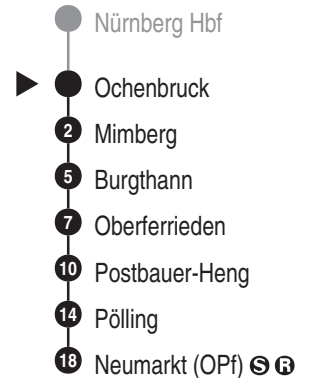

DB Regio AG - Regio Franken
 Hinterm Bahnhof 33, 90459 Nürnberg
 ReiseService-Tel. 01805 996633
 (14 Cent/Min aus dem Dt. Festnetz,
 Tarif bei Mobilfunk max. 42 Cent/Min
 www.bahn.de
 kundendialog.bayern@deutschebahn.com

S3 RE22 RE 50
 RB 51

Abfahrten auf Ihr Handy:
 QR-Code abfotografieren

<http://m.vgn.de/ezm/de:09574:7870>

Abfahrtszeiten ab
Ochenbruck

Richtung

Neumarkt (OPf) S B

Durchschnittliche Fahrzeiten in Minuten

Jahresfahrplan 2026: Gesamtverkehr S3/RE 50/RB 51 Nürnberg - Feucht (mit S2) - Neumarkt

Uhr	Montag - Freitag			Samstag	Sonn- / Feiertag	Uhr
5	26	46				5
6	06	26	46	06	06 46	6
7	06	27	46	06 27	06 27	7
8	06	26		06 26	06 26	8
9	06	26		06 26	06 26	9
10	06	26		06 26	06 26	10
11	06	26		06 26	06 26	11
12	06	26		06 26	06 26	12
13	06	26	47	06 26 47	06 26 47	13
14	06	26		06 26	06 26	14
15	06	26		06 26	06 26	15
16	06	26	47	06 26	06 26	16
17	06	26	47	06 26	06 26	17
18	06	26	47	06 26	06 26	18
19	06	26		06 26	06 26	19
20	06	26		06 26	06 26	20
21	06	26		06 26	06 26	21
22	06	26		06 26	06 26	22
23	06	26		06 26	06 26	23
0	06	46 ^{V24}		06 46	06 46 ^{V24}	0
1	06	46 ^{V24}		46	46 ^{V24}	1
2	46 ^{V24}			46	46 ^{V24}	2
3	46 ^{V24}			46	46 ^{V24}	3

V24 = nur in Nächten Fr zu Sa, Sa zu So u. in Nächten zu Feiertagen, auch in Nächten zu Heiligabend (23. zu 24.12.) u. zu Silvester (30. zu 31.12.)