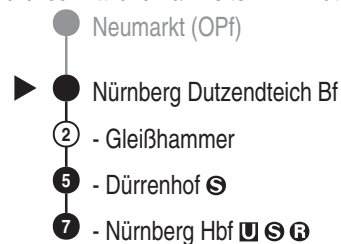

DB Regio AG - Regio Franken  
 Hinterrm Bahnhof 33, 90459 Nürnberg  
 ReiseService-Tel. 01805 996633  
 (14 Cent/Min aus dem Dt. Festnetz,  
 Tarif bei Mobilfunk max. 42 Cent/Min  
 www.bahn.de  
 kundendialog.bayern@deutschebahn.com

**S3 RE22** RE 50  
 RB 51

Abfahrten auf Ihr Handy:  
 QR-Code abfotografieren

<http://m.vgn.de/ezm/de:09564:1510>

Abfahrtszeiten ab

**Nürnberg Dutzendteich Bf**

Richtung

**Nürnberg Hbf**

Durchschnittliche Fahrzeiten in Minuten

Jahresfahrplan 2026: Gesamtverkehr S3/RE 50/RB 51 Nürnberg - Feucht (mit S2) - Neumarkt

#### Informationen zur Kurzstrecke

Alle mit einer weißen Perle gekennzeichneten Haltestellen sind auf direktem Wege mit dem gültigen Kurzstreckentarif erreichbar.

Uhr	Montag - Freitag	Samstag	Sonn- / Feiertag	Uhr
4	57			4
5	05 25 37 45 57	25 37	37 45	5
6	05 17 25 37 45 57	05 37 45	05 37 45	6
7	05 17 28 37 45 57	05 17 37 45	05 17 37 45	7
8	05 17 25 37 45	05 17 37 45	05 17 37 45	8
9	05 17 37 45	05 17 37 45	05 17 37 45	9
10	05 17 37 45	05 17 37 45	05 17 37 45	10
11	05 17 37 45	05 17 37 45	05 17 37 45	11
12	05 17 37 45 57	05 17 37 45	05 17 37 45	12
13	05 17 37 45 57	05 17 37 45	05 17 37 45	13
14	05 17 37 45	05 17 37 45	05 17 37 45	14
15	05 17 37 45 57	05 17 37 45	05 17 37 45	15
16	05 17 25 37 45 57	05 17 37 45	05 17 37 45	16
17	05 17 25 37 45 57	05 17 37 45	05 17 37 45	17
18	05 17 25 37 45 57	05 17 37 45	05 17 37 45	18
19	05 17 25 37 45 57	05 17 37 45	05 17 37 45	19
20	05 17 37 45	05 17 37 45	05 17 37 45	20
21	05 17 45 57	05 17 45 57	05 17 45 57	21
22	05 17 45 57	05 17 45 57	05 17 45 57	22
23	05 17 57	05 17 57	05 17 57	23
0	10 37	10 37	10 37 <sup>V24</sup>	0
1	10 37 <sup>V24</sup> 45 <sup>V24</sup>	10 37 45	10 37 <sup>V24</sup> 45 <sup>V24</sup>	1
2	37 <sup>V24</sup> 45 <sup>V24</sup>	37 45	37 <sup>V24</sup> 45 <sup>V24</sup>	2