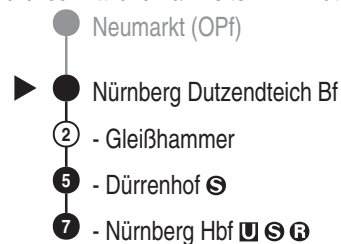

DB Regio AG - Regio Franken
 Hinterm Bahnhof 33, 90459 Nürnberg
 ReiseService-Tel. 01805 996633
 (14 Cent/Min aus dem Dt. Festnetz,
 Tarif bei Mobilfunk max. 42 Cent/Min
 www.bahn.de
 kundendialog.bayern@deutschebahn.com

S3 RE22 RE 50
 RB 51

Abfahrten auf Ihr Handy:
 QR-Code abfotografieren

<http://m.vgn.de/ezm/de:09564:1510>

Abfahrtszeiten ab

Nürnberg Dutzendteich Bf

Richtung

Nürnberg Hbf

Durchschnittliche Fahrzeiten in Minuten

Jahresfahrplan 2026: Gesamtverkehr S3/RE 50/RB 51 Nürnberg - Feucht (mit S2) - Neumarkt

Informationen zur Kurzstrecke

Alle mit einer weißen Perle gekennzeichneten Haltestellen sind auf direktem Wege mit dem gültigen Kurzstreckentarif erreichbar.