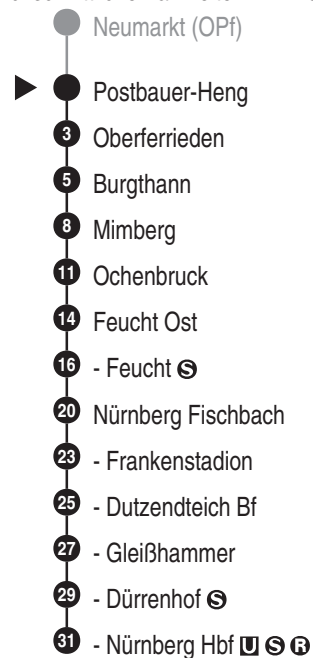

DB Regio AG - Regio Franken
 Hinterm Bahnhof 33, 90459 Nürnberg
ReiseService-Tel. 01805 996633
 (14 Cent/Min aus dem Dt. Festnetz,
 Tarif bei Mobilfunk max. 42 Cent/Min)
 www.bahn.de
 kundendialog.bayern@deutschebahn.com

S3 RE22 RE 50
 RB 51

Abfahrten auf Ihr Handy:
 QR-Code abfotografieren

<http://m.vgn.de/ezm/de:09373:17850>

Abfahrtszeiten ab
Postbauer-Heng

Richtung

Nürnberg Hbf U S B

Durchschnittliche Fahrzeiten in Minuten

Jahresfahrplan 2026: Gesamtverkehr S3/RE 50/RB 51 Nürnberg - Feucht (mit S2) - Neumarkt

Uhr	Montag - Freitag	Samstag	Sonn- / Feiertag	Uhr
4	40			4
5	00 20 40	00 40	20 40	5
6	00 20 40 59	20 40	20 40	6
7	20 40	20 40	20 40	7
8	00 20 40	20 40	20 40	8
9	20 40	20 40	20 40	9
10	20 40	20 40	20 40	10
11	20 40	20 40	20 40	11
12	20 40	20 40	20 40	12
13	20 40	20 40	20 40	13
14	20 40	20 40	20 40	14
15	20 40	20 40	20 40	15
16	00 20 40	20 40	20 40	16
17	00 20 40	20 40	20 40	17
18	00 20 40	20 40	20 40	18
19	00 20 40	20 40	20 40	19
20	20 40	20 40	20 40	20
21	20 40	20 40	20 40	21
22	20 40	20 40	20 40	22
23	46	46	46	23
0	45	45	45	0
1	20 ^{V24}	20	20 ^{V24}	1
2	20 ^{V24}	20	20 ^{V24}	2

V24 = nur in Nächten Fr zu Sa, Sa zu So u. in Nächten zu Feiertagen, auch in Nächten zu Heiligabend (23. zu 24.12.) u. zu Silvester (30. zu 31.12.)