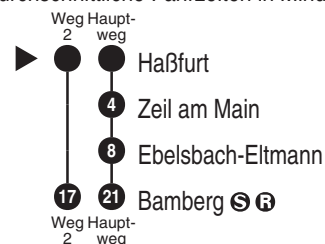

**DB BAHN**

DB Regio AG - Regio Franken  
 Hinterm Bahnhof 33, 90459 Nürnberg  
 ReiseService-Tel. 01805 996633  
 (14 Cent/Min aus dem Dt. Festnetz,  
 Tarif bei Mobilfunk max. 42 Cent/Min)  
 www.bahn.de  
 kundendialog.bayern@deutschebahn.com

**RB 53 RE 54**  
**RE 20 (RE 55)**

Abfahrten auf Ihr Handy:  
 QR-Code abfotografieren

<http://m.vgn.de/ezm/de:09674:27220>

Abfahrtszeiten ab

**Haßfurt**

Richtung

**Bamberg**

Durchschnittliche Fahrzeiten in Minuten

Jahresfahrplan 2026: Gesamtverkehr RE 53/RE 20/RE 54/(RE 55) BA -  
 Haßfurt - (KT - Dettelbach)

Uhr	Montag - Freitag	Samstag	Sonn- / Feiertag	Uhr
4	39			4
5	08 54	54		5
6	26 52	52	52	6
7	12 <sup>2</sup> 24 55	12 <sup>2</sup> 55		7
8	14 <sup>2</sup> 55	14 <sup>2</sup> 55	14 <sup>2</sup> 55	8
9	12 <sup>2</sup> 55	12 <sup>2</sup> 55	12 <sup>2</sup> 55	9
10	16 <sup>2</sup> 55	16 <sup>2</sup> 55	16 <sup>2</sup> 55	10
11	12 <sup>2</sup> 55	12 <sup>2</sup> 24 <sup>2</sup> 55	12 <sup>2</sup> 24 <sup>2</sup> 55	11
12	15 <sup>2</sup>	15 <sup>2</sup> 55	15 <sup>2</sup> 55	12
13	12 <sup>2</sup> 26	12 <sup>2</sup> 55	12 <sup>2</sup> 55	13
14	15 <sup>2</sup> 19 55	15 <sup>2</sup> 55	15 <sup>2</sup> 55	14
15	12 <sup>2</sup> 55	12 <sup>2</sup> 55	12 <sup>2</sup> 55	15
16	16 <sup>2</sup> 39 55	16 <sup>2</sup> 55	16 <sup>2</sup> 55	16
17	12 <sup>2</sup> 39 <sup>T50</sup> 55	12 <sup>2</sup> 24 <sup>2</sup> 55	12 <sup>2</sup> 24 <sup>2</sup> 55	17
18	55	16 <sup>2</sup> 55	16 <sup>2</sup> 55	18
19	13 <sup>2</sup> 55	13 <sup>2</sup> 55	13 <sup>2</sup> 55	19
20	16 <sup>2</sup> 55	16 <sup>2</sup> 55	16 <sup>2</sup> 55	20
21	12 <sup>2</sup>	12 <sup>2</sup>	12 <sup>2</sup>	21
22	16 <sup>2</sup> 36	16 <sup>2</sup> 36	16 <sup>2</sup> 36	22
23	12 <sup>2</sup>	12 <sup>2</sup>	12 <sup>2</sup>	23
0	04	04	04	0

Am 15.08. (Mariä Himmelfahrt) Verkehr wie an Sonn- und Feiertagen.

Fahrten ohne Fahrwegangabe nehmen den Hauptweg 2 = fährt Weg 2 T50 = nicht freitags