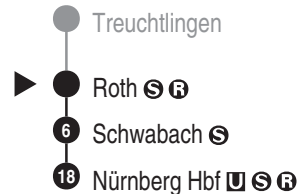

DB Regio AG - Regio Franken  
 Hinterm Bahnhof 33, 90459 Nürnberg  
**ReiseService-Tel. 01805 996633**  
 (14 Cent/Min aus dem Dt. Festnetz,  
 Tarif bei Mobilfunk max. 42 Cent/Min)  
 www.bahn.de  
 kundendialog.bayern@deutschebahn.com

Abfahrten auf Ihr Handy:  
 QR-Code abfotografieren

<http://m.vgn.de/ezm/de:09576:8000>

Abfahrtszeiten ab

**Roth**

Richtung

**Nürnberg Hbf**

Gültig ab 14.12.2025

Durchschnittliche Fahrzeiten in Minuten