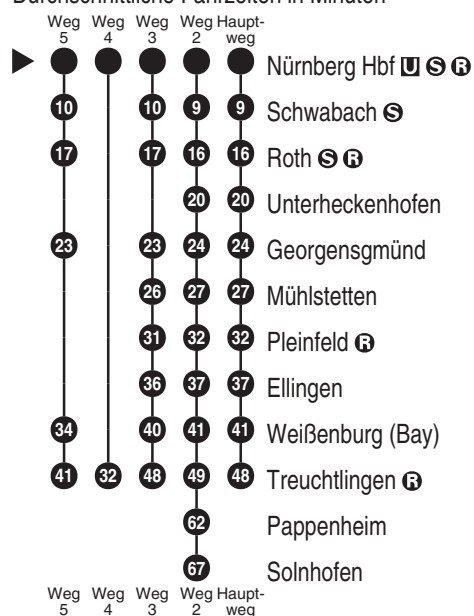

**DB BAHN**

DB Regio AG - Regio Franken
 Hinterm Bahnhof 33, 90459 Nürnberg
 ReiseService-Tel. 01805 996633
 (14 Cent/Min aus dem Dt. Festnetz,
 Tarif bei Mobilfunk max. 42 Cent/Min)
 www.bahn.de
 kundendialog.bayern@deutschebahn.com

RE 60 RB 16
RE 16 (RE 7)

Abfahrten auf Ihr Handy:
 QR-Code abfotografieren

<http://m.vgn.de/ezm/de:09564:510>

Abfahrtszeiten ab

Nürnberg Hbf

Richtung

Schwabach

Treuchtlingen

(Solnhofen)

Durchschnittliche Fahrzeiten in Minuten

Jahresfahrplan 2026: Gesamtverkehr RE 60/RE 16/RB 16/(RE 7) N - SC - Pleinfeld - Treuchtlingen

Uhr	Montag - Freitag	Samstag	Sonn- / Feiertag	Uhr
4	39	39	41 ²	4
5	26 ² 57 ³	39 ²	39 ²	5
6	29 ² 49 ⁵ 58 ³	39	39	6
7	19 ⁴ 39 ²	19 ⁴ 39 ²	19 ⁴ 39 ²	7
8	11 ³ 39	39	39	8
9	11 ³ 39 ²	39 ²	39 ²	9
10	39	39	39	10
11	39 ²	39 ²	39 ²	11
12	11 ³ 39	39	39	12
13	11 ³ 39 ²	39 ²	39 ²	13
14	11 ³ 39	39	39	14
15	10 ³ 39 ²	39 ²	39 ²	15
16	11 ³ 39	39	39	16
17	05 ³ 13 ⁴ 39 ²	13 ⁴ 39 ²	13 ⁴ 39 ²	17
18	11 ³ 39	39	39	18
19	11 ³ 37 ²	37 ²	37 ²	19
20	11 ³ 39	39	39	20
21	39 ²	39 ²	39 ²	21
22	44 ^{fr} 44 ^{T50}	44	44 ²	22
23	44	44	44	23
0	46	46	46	0

Fahrten ohne Fahrwegangabe nehmen den Hauptweg

2...5 = fährt Weg 2 bis 5

T50 = nicht freitags

fr = nur freitags