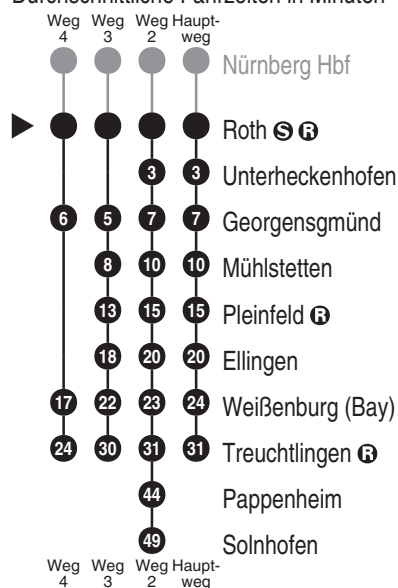

**DB BAHN**

DB Regio AG - Regio Franken
 Hinterm Bahnhof 33, 90459 Nürnberg
 ReiseService-Tel. 01805 996633
 (14 Cent/Min aus dem Dt. Festnetz,
 Tarif bei Mobilfunk max. 42 Cent/Min
 www.bahn.de
 kundendialog.bayern@deutschebahn.com

RE 60/RB 16
RE 16 (RE 7)

Abfahrten auf Ihr Handy:
 QR-Code abfotografieren

<http://m.vgn.de/ezm/de:09576:8000>

Abfahrtszeiten ab

Roth S R

Richtung

Treuchtlingen R**(Solnhofen)**

Jahresfahrplan 2026: Gesamtverkehr RE 60/RE 16/RB 16/(RE 7) N - SC -
 Pleinfeld - Treuchtlingen

Durchschnittliche Fahrzeiten in Minuten

Uhr	Montag - Freitag	Samstag	Sonn- / Feiertag	Uhr
4	56	56	59 ²	4
5	43 ²	56 ²	56 ²	5
6	15 ³ 46 ²	56	56	6
7	06 ⁴ 15 ³ 57 ²	57 ²	57 ²	7
8	29 ³ 56	56	56	8
9	29 ³ 57 ²	57 ²	57 ²	9
10	56	56	56	10
11	56 ²	56 ²	56 ²	11
12	29 ³ 56	56	56	12
13	29 ³ 56 ²	56 ²	56 ²	13
14	29 ³ 56	56	56	14
15	29 ³ 57 ²	57 ²	57 ²	15
16	29 ³ 56	56	56	16
17	23 ³ 56 ²	56 ²	56 ²	17
18	29 ³ 56	56	56	18
19	29 ³ 55 ²	55 ²	55 ²	19
20	29 ³ 56	56	56	20
21	57 ²	57 ²	57 ²	21
22				22
23	01 ^{fr} 01 ² _{T50}	01	01 ²	23
0	01	01	01	0
1	03	03	03	1

Fahrten ohne Fahrwegangabe nehmen den Hauptweg

2...4 = fährt Weg 2 bis 4

T50 = nicht freitags

fr = nur freitags