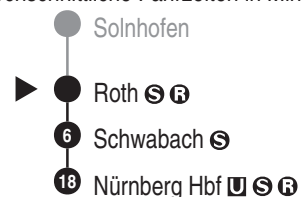

**DB BAHN**

DB Regio AG - Regio Franken
 Hinterm Bahnhof 33, 90459 Nürnberg
 ReiseService-Tel. 01805 996633
 (14 Cent/Min aus dem Dt. Festnetz,
 Tarif bei Mobilfunk max. 42 Cent/Min
 www.bahn.de
 kundendialog.bayern@deutschebahn.com

RE 60RB 16
RE 16(RE 7)

Abfahrten auf Ihr Handy:
 QR-Code abfotografieren

<http://m.vgn.de/ezm/de:09576:8000>

Abfahrtszeiten ab

Roth

Richtung

Nürnberg Hbf

Durchschnittliche Fahrzeiten in Minuten