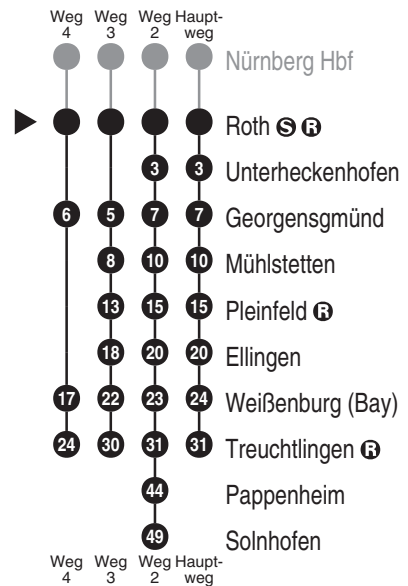

DB Regio AG - Regio Franken
 Hinterm Bahnhof 33, 90459 Nürnberg
 ReiseService-Tel. 01805 996633
 (14 Cent/Min aus dem Dt. Festnetz,
 Tarif bei Mobilfunk max. 42 Cent/Min)
 www.bahn.de
 kundendialog.bayern@deutschebahn.com

S2 RE 60 RB 16
 RE 16 (RE 7)

Abfahrten auf Ihr Handy:
 QR-Code abfotografieren

<http://m.vgn.de/ezm/de:09576:8000>

Abfahrtszeiten ab

Roth

Richtung

Pleinfeld

Treuchtlingen

(Solnhofen)

Jahresfahrplan 2026: Gesamtverkehr S2/RE 60/RE 16/RB 16/ Nürnberg - Schwabach - Roth

Durchschnittliche Fahrzeiten in Minuten

Uhr	Montag - Freitag	Samstag	Sonn- / Feiertag	Uhr
4	56	56	59 ²	4
5	43 ²	56 ²	56 ²	5
6	15 ³ 46 ²	56	56	6
7	06 ⁴ 15 ³ 57 ²	57 ²	57 ²	7
8	29 ³ 56	56	56	8
9	29 ³ 57 ²	57 ²	57 ²	9
10	56	56	56	10
11	56 ²	56 ²	56 ²	11
12	29 ³ 56	56	56	12
13	29 ³ 56 ²	56 ²	56 ²	13
14	29 ³ 56	56	56	14
15	29 ³ 57 ²	57 ²	57 ²	15
16	29 ³ 56	56	56	16
17	23 ³ 56 ²	56 ²	56 ²	17
18	29 ³ 56	56	56	18
19	29 ³ 55 ²	55 ²	55 ²	19
20	29 ³ 56	56	56	20
21	57 ²	57 ²	57 ²	21
22				22
23	01 ^{fr} 01 ² _{T50}	01	01 ²	23
0	01	01	01	0
1	03	03	03	1

Fahrten ohne Fahrwegangabe nehmen den Hauptweg

2...4 = fährt Weg 2 bis 4

T50 = nicht freitags

fr = nur freitags