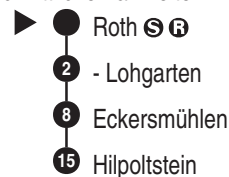

**RB61****DB BAHN**

DB Regio AG - Regio Franken  
 Hinterm Bahnhof 33, 90459 Nürnberg  
**ReiseService-Tel. 01805 996633**  
 (14 Cent/Min aus dem Dt. Festnetz,  
 Tarif bei Mobilfunk max. 42 Cent/Min)  
[www.bahn.de](http://www.bahn.de)  
[kundendialog.bayern@deutschebahn.com](mailto:kundendialog.bayern@deutschebahn.com)

Abfahrten auf Ihr Handy:  
 QR-Code abfotografieren

<http://m.vgn.de/ezm/de:09576:8000>

Abfahrtszeiten ab

**Roth**

Richtung

**Hilpoltstein**

Durchschnittliche Fahrzeiten in Minuten

Gültig ab 14.12.2025