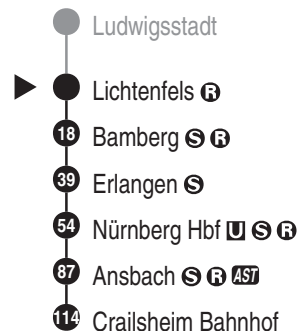

DB Regio AG - Regio Franken  
 Hintern Bahnhof 33, 90459 Nürnberg  
**ReiseService-Tel. 01805 996633**  
(14 Cent/Min aus dem Dt. Festnetz,  
 Tarif bei Mobilfunk max. 42 Cent/Min)  
**www.bahn.de**  
 kundendialog.bayern@deutschebahn.com

Abfahrten auf Ihr Handy:  
 QR-Code abfotografieren

<http://m.vgn.de/ezm/de:09478:27000>

Abfahrtszeiten ab  
**Lichtenfels**

Richtung  
**Crailsheim Bahnhof**

Durchschnittliche Fahrzeiten in Minuten

Gültig ab 14.12.2025

■ = verkehrt bis Nürnberg Hbf