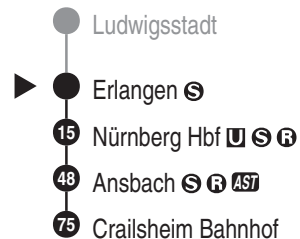

DB Regio AG - Regio Franken
 Hintern Bahnhof 33, 90459 Nürnberg
ReiseService-Tel. 01805 996633
(14 Cent/Min aus dem Dt. Festnetz,
 Tarif bei Mobilfunk max. 42 Cent/Min)
www.bahn.de
 kundendialog.bayern@deutschebahn.com

Abfahrten auf Ihr Handy:
 QR-Code abfotografieren

<http://m.vgn.de/ezm/de:09562:3110>

Abfahrtszeiten ab
Erlangen Ⓢ

Richtung

Crailsheim Bahnhof

Gültig ab 14.12.2025

Durchschnittliche Fahrzeiten in Minuten

Uhr	Montag - Freitag	Samstag	Sonn- / Feiertag	Uhr
4				4
5				5
6				6
7				7
8				8
9				9
10				10
11	20	20	20	11
12				12
13				13
14				14
15				15
16				16
17				17
18				18
19	18	18	18	19
20				20
21			20 [■]	21
22				22
23				23
0				0

■ = verkehrt bis Nürnberg Hbf