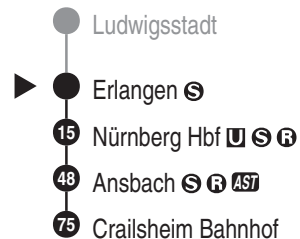

DB Regio AG - Regio Franken  
 Hintern Bahnhof 33, 90459 Nürnberg  
**ReiseService-Tel. 01805 996633**  
(14 Cent/Min aus dem Dt. Festnetz,  
 Tarif bei Mobilfunk max. 42 Cent/Min)  
**www.bahn.de**  
 kundendialog.bayern@deutschebahn.com

Abfahrten auf Ihr Handy:  
 QR-Code abfotografieren

<http://m.vgn.de/ezm/de:09562:3110>

Abfahrtszeiten ab  
**Erlangen** Ⓢ

Richtung

**Crailsheim Bahnhof**

Gültig ab 14.12.2025

Durchschnittliche Fahrzeiten in Minuten

■ = verkehrt bis Nürnberg Hbf