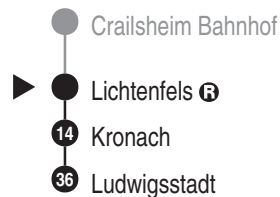

DB Regio AG - Regio Franken
 Hintern Bahnhof 33, 90459 Nürnberg
ReiseService-Tel. 01805 996633
(14 Cent/Min aus dem Dt. Festnetz,
 Tarif bei Mobilfunk max. 42 Cent/Min)
www.bahn.de
 kundendialog.bayern@deutschebahn.com

Abfahrten auf Ihr Handy:
 QR-Code abfotografieren

<http://m.vgn.de/ezm/de:09478:27000>

Abfahrtszeiten ab
Lichtenfels

Richtung

Ludwigsstadt

Durchschnittliche Fahrzeiten in Minuten

Gültig ab 14.12.2025

Uhr	Montag - Freitag	Samstag	Sonn- / Feiertag	Uhr
4				4
5				5
6				6
7				7
8				8
9				9
10				10
11	17	17	17	11
12				12
13				13
14				14
15				15
16				16
17				17
18				18
19	17	17	17	19
20				20
21				21
22				22
23				23
0				0