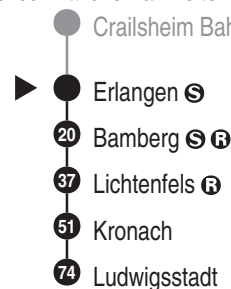

**IC61**

**DB BAHN**

DB Regio AG - Regio Franken  
 Hintern Bahnhof 33, 90459 Nürnberg  
**ReiseService-Tel. 01805 996633**  
(14 Cent/Min aus dem Dt. Festnetz,  
 Tarif bei Mobilfunk max. 42 Cent/Min)  
**www.bahn.de**  
 kundendialog.bayern@deutschebahn.com

Abfahrten auf Ihr Handy:  
 QR-Code abfotografieren

<http://m.vgn.de/ezm/de:09562:3110>

Abfahrtszeiten ab

**Erlangen** Ⓢ

Richtung

**Ludwigsstadt**

Durchschnittliche Fahrzeiten in Minuten

Gültig ab 14.12.2025