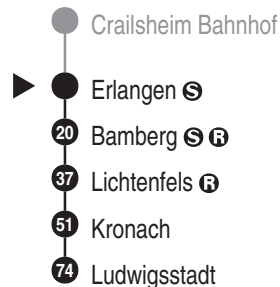

DB Regio AG - Regio Franken
 Hintern Bahnhof 33, 90459 Nürnberg
ReiseService-Tel. 01805 996633
(14 Cent/Min aus dem Dt. Festnetz,
 Tarif bei Mobilfunk max. 42 Cent/Min)
www.bahn.de
 kundendialog.bayern@deutschebahn.com

Abfahrten auf Ihr Handy:
 QR-Code abfotografieren

<http://m.vgn.de/ezm/de:09562:3110>

Abfahrtszeiten ab
Erlangen S

Richtung

Ludwigsstadt

Durchschnittliche Fahrzeiten in Minuten

Gültig ab 14.12.2025

Uhr	Montag - Freitag	Samstag	Sonn- / Feiertag	Uhr
4				4
5				5
6				6
7				7
8				8
9				9
10	40	40	40	10
11				11
12				12
13				13
14				14
15				15
16				16
17				17
18	39	39	39	18
19				19
20				20
21				21
22				22
23				23
0				0