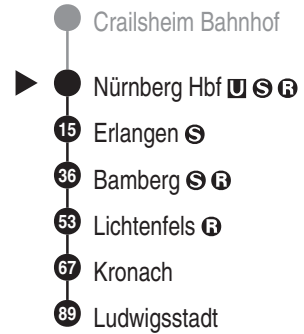

DB Regio AG - Regio Franken
 Hintern Bahnhof 33, 90459 Nürnberg
ReiseService-Tel. 01805 996633
(14 Cent/Min aus dem Dt. Festnetz,
 Tarif bei Mobilfunk max. 42 Cent/Min)
 www.bahn.de
 kundendialog.bayern@deutschebahn.com

Abfahrten auf Ihr Handy:
 QR-Code abfotografieren

<http://m.vgn.de/ezm/de:09564:510>

Abfahrtszeiten ab
Nürnberg Hbf U S R

Richtung
Ludwigsstadt

Gültig ab 14.12.2025

Durchschnittliche Fahrzeiten in Minuten

Uhr	Montag - Freitag	Samstag	Sonn- / Feiertag	Uhr
4				4
5				5
6				6
7				7
8				8
9				9
10	24	24	24	10
11				11
12				12
13				13
14				14
15				15
16				16
17				17
18	24	24	24	18
19				19
20				20
21				21
22				22
23				23
0				0