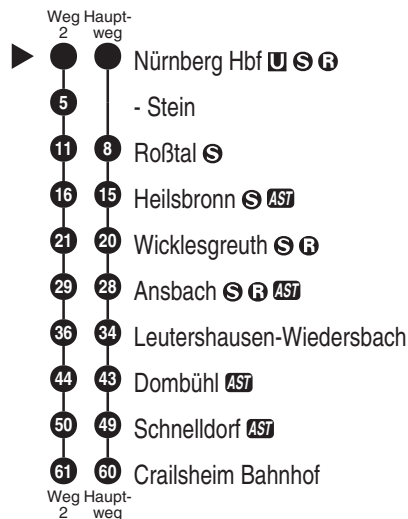

<http://m.vgn.de/ezm/de:09564:510>

Abfahrtszeiten ab

Nürnberg Hbf

Richtung

Roßtal**Ansbach****Crailsheim Bahnhof**

Gültig ab 14.12.2025

Durchschnittliche Fahrzeiten in Minuten

Uhr	Montag - Freitag	Samstag	Sonn- / Feiertag	Uhr
4				4
5				5
6	38	38	38	6
7				7
8	37 ²	37 ²	37 ²	8
9				9
10	38	38	38	10
11				11
12	38	38	38	12
13				13
14	38	38	38	14
15				15
16	38	38	38	16
17				17
18	38	38	38	18
19				19
20	38	38	38	20
21				21
22	38	38	38	22
23				23
0				0

VGN Tarif zwischen Schnelldorf und Crailsheim gültig erst ab 01.01.2025

Fahrten ohne Fahrwegangabe nehmen den Hauptweg 2 = fährt Weg 2