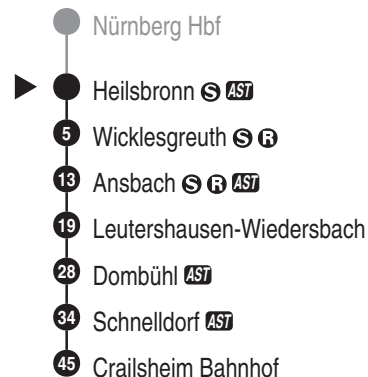

<http://m.vgn.de/ezm/de:09571:12650>

Abfahrtszeiten ab

Heilsbronn S AST

Richtung

Ansbach**Crailsheim Bahnhof**

Durchschnittliche Fahrzeiten in Minuten

Gültig ab 14.12.2025

Uhr	Montag - Freitag	Samstag	Sonn- / Feiertag	Uhr
4				4
5				5
6	53	53	53	6
7				7
8	53	53	53	8
9				9
10	53	53	53	10
11				11
12	53	53	53	12
13				13
14	53	53	53	14
15				15
16	53	53	53	16
17				17
18	53	53	53	18
19				19
20	53	53	53	20
21				21
22	53	53	53	22
23				23
0				0

VGN Tarif zwischen Schnelldorf und Crailsheim gültig erst ab 01.01.2025