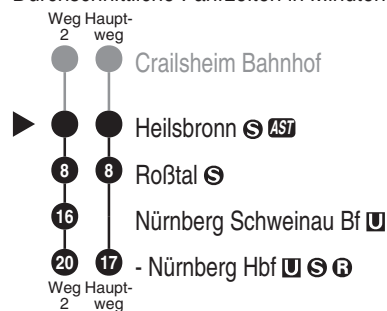

<http://m.vgn.de/ezm/de:09571:12650>

Abfahrtszeiten ab

Heilsbronn S AST

Richtung

Roßtal**Nürnberg Hbf U S R**

Durchschnittliche Fahrzeiten in Minuten

Gültig ab 14.12.2025

Uhr	Montag - Freitag	Samstag	Sonn- / Feiertag	Uhr
4				4
5				5
6	56 ²	56 ²	56 ²	6
7				7
8				8
9	00	03	03	9
10				10
11	02	02	02	11
12				12
13	03	03	03	13
14				14
15	03	03	03	15
16				16
17	03	03	03	17
18				18
19	03	03	03	19
20				20
21	03	03	03	21
22				22
23	03	03	03	23
0				0

VGN Tarif zwischen Schnelldorf und Crailsheim gültig erst ab 01.01.2025

Fahrten ohne Fahrwegangabe nehmen den Hauptweg 2 = fährt Weg 2