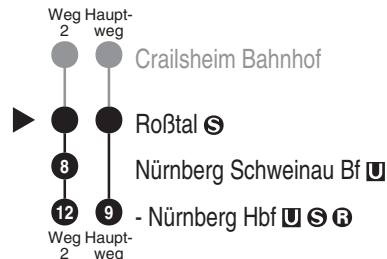

<http://m.vgn.de/ezm/de:09573:5150>

Abfahrtszeiten ab

Roßtal

Richtung

Nürnberg Hbf

Durchschnittliche Fahrzeiten in Minuten

Gültig ab 14.12.2025

Uhr	Montag - Freitag	Samstag	Sonn- / Feiertag	Uhr
4				4
5				5
6				6
7	04 ²	04 ²	04 ²	7
8				8
9	08	11	11	9
10				10
11	10	10	11	11
12				12
13	11	11	11	13
14				14
15	11	11	11	15
16				16
17	11	11	11	17
18				18
19	11	11	11	19
20				20
21	11	11	11	21
22				22
23	11	11	11	23
0				0

VGN Tarif zwischen Schnelldorf und Crailsheim gültig erst ab 01.01.2025

Fahrten ohne Fahrwegangabe nehmen den Hauptweg 2 = fährt Weg 2