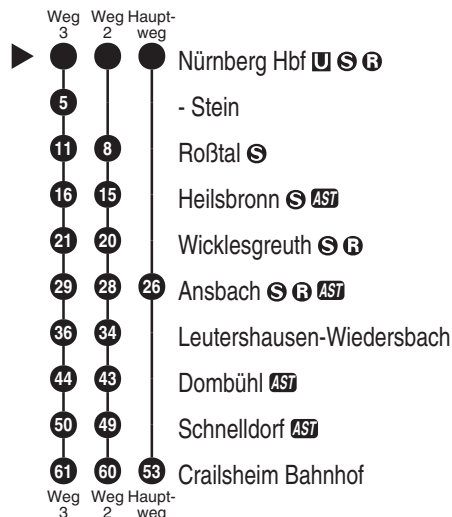

DB Regio AG - Regio Bayern
 Sandstr. 38-40, 90443 Nürnberg
 Tel. 089 20355000
 www.bahn.de
 Info/Auskunft: Tel. 01806 996633
 kundendialog.bayern@deutschebahn.com

Arverio Baden-Württemberg GmbH
 Rotebühlplatz 21-25, 70178 Stuttgart
 Tel. 0711 4005340
 www.arverio-bw.de
 stuttgart@arverio.de

Abfahren auf Ihr Handy:
 QR-Code abfotografieren

<http://m.vgn.de/ezm/de:09564:510>

Abfahrtszeiten ab

Nürnberg Hbf

Richtung

Roßtal

Ansbach

Crailsheim Bahnhof

Durchschnittliche Fahrzeiten in Minuten

Jahresfahrplan 2026: Gesamtverkehr Nürnberg - Ansbach (mit zuschlagpfl. Zügen)

Uhr	Montag - Freitag	Samstag	Sonn- / Feiertag	Uhr
4				4
5	35			5
6	38 ²	38 ²	38 ²	6
7	37	37	37	7
8	37 ³	37 ³	37 ³	8
9	41	41	41	9
10	38 ²	38 ²	38 ²	10
11	42	42	42	11
12	38 ²	38 ²	38 ²	12
13	40	40	40	13
14	38 ²	38 ²	38 ²	14
15	41	41	41	15
16	38 ²	38 ²	38 ²	16
17	40	40	40	17
18	38 ²	38 ²	38 ²	18
19	42	42	42	19
20	38 ²	38 ²	38 ²	20
21	41 ^{fr}			21
22	38 ²	38 ²	38 ²	22
23				23
0				0

VGN Tarif zwischen Schnelldorf und Crailsheim gültig erst ab 01.01.2025

Fahrten ohne Fahrwegangabe nehmen den Hauptweg

2...3 = fährt Weg 2 bis 3

fr = nur freitags