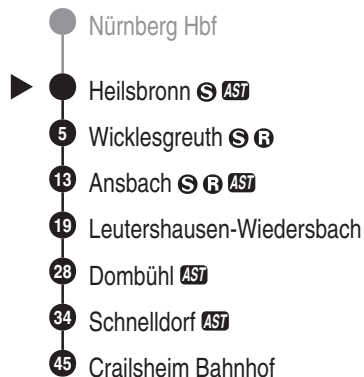

DB Regio AG - Regio Bayern
 Sandstr. 38-40, 90443 Nürnberg
Tel. 089 20355000
 www.bahn.de
Info/Auskunft: Tel. 01806 996633
 kundendialog.bayern@deutschebahn.com
Arverio Baden-Württemberg GmbH
 Rotebühlplatz 21-25, 70178 Stuttgart
Tel. 0711 4005340
 www.arverio-bw.de
 stuttgart@arverio.de

Abfahrten auf Ihr Handy:
 QR-Code abfotografieren

<http://m.vgn.de/ezm/de:09571:12650>

Abfahrtszeiten ab

Heilsbronn S AST

Richtung

Ansbach

Crailsheim Bahnhof

Durchschnittliche Fahrzeiten in Minuten

Jahresfahrplan 2026: Gesamtverkehr Nürnberg - Ansbach (mit zuschlagpfl. Zügen)

Uhr	Montag - Freitag	Samstag	Sonn- / Feiertag	Uhr
4				4
5				5
6	53	53	53	6
7				7
8	53	53	53	8
9				9
10	53	53	53	10
11				11
12	53	53	53	12
13				13
14	53	53	53	14
15				15
16	53	53	53	16
17				17
18	53	53	53	18
19				19
20	53	53	53	20
21				21
22	53	53	53	22
23				23
0				0