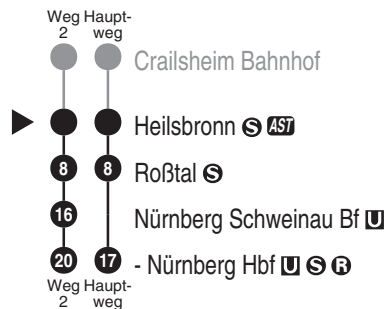

DB Regio AG - Regio Bayern
 Sandstr. 38-40, 90443 Nürnberg
 Tel. 089 20355000
 www.bahn.de
 Info/Auskunft: Tel. 01806 996633
 kundendialog.bayern@deutschebahn.com

Arverio Baden-Württemberg GmbH
 Rotebühlplatz 21-25, 70178 Stuttgart
 Tel. 0711 4005340
 www.arverio-bw.de
 stuttgart@arverio.de

Abfahrten auf Ihr Handy:
 QR-Code abfotografieren

<http://m.vgn.de/ezm/de:09571:12650>

Abfahrtszeiten ab

Heilsbronn

Richtung

Roßtal

Nürnberg Hbf

Durchschnittliche Fahrzeiten in Minuten

Jahresfahrplan 2026: Gesamtverkehr Nürnberg - Ansbach (mit zuschlagpfl. Zügen)

Uhr	Montag - Freitag	Samstag	Sonn- / Feiertag	Uhr
4				4
5				5
6	56 ²	56 ²	56 ²	6
7				7
8				8
9	00	03	03	9
10				10
11	02	02	02	11
12				12
13	03	03	03	13
14				14
15	03	03	03	15
16				16
17	03	03	03	17
18				18
19	03	03	03	19
20				20
21	03	03	03	21
22				22
23	03	03	03	23
0				0

VGN Tarif zwischen Schnelldorf und Crailsheim gültig erst ab 01.01.2025

Fahrten ohne Fahrwegangabe nehmen den Hauptweg 2 = fährt Weg 2