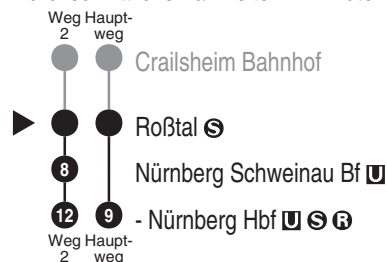

Abfahrten auf Ihr Handy:  
 QR-Code abfotografieren

<http://m.vgn.de/ezm/de:09573:5150>

Abfahrtszeiten ab

**Roßtal**

Richtung

**Nürnberg Hbf**

Durchschnittliche Fahrzeiten in Minuten

Jahresfahrplan 2026: Gesamtverkehr Nürnberg - Ansbach (mit zuschlagpfl. Zügen)

VGN Tarif zwischen Schnelldorf und Crailsheim gültig erst ab 01.01.2025

Fahrten ohne Fahrwegangabe nehmen den Hauptweg 2 = fährt Weg 2