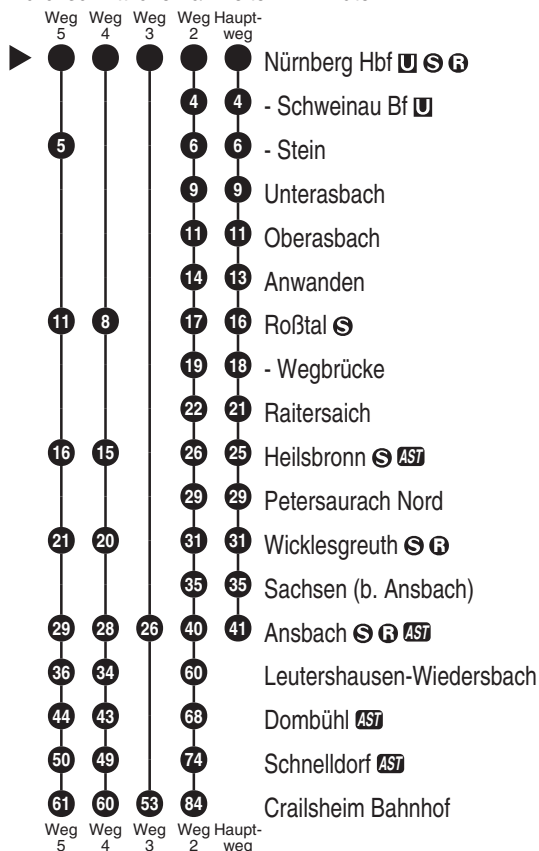

DB Regio AG - Regio Bayern

Sandstr. 38-40, 90443 Nürnberg
Tel. 089 20355000

www.bahn.de
 Info/Auskunft: Tel. 01806 996633
 kundendialog.bayern@deutschebahn.com

Arverio Baden-Württemberg GmbH
 Rotebühlplatz 21-25, 70178 Stuttgart

Tel. 0711 4005340
 www.arverio-bw.de
 stuttgart@arverio.de

S4 RE90
 ehemals R7

Abfahrten auf Ihr Handy:
 QR-Code abfotografieren

http://m.vgn.de/ezm/de:09564:510

Abfahrtszeiten ab
Nürnberg Hbf U S R

Richtung
Roßtal
Wicklesgreuth

Ansbach S R AST

(Crailsheim Bahnhof)

Jahresfahrplan 2026: Gesamtverkehr S4/RE 90 Nürnberg - Ansbach

Durchschnittliche Fahrzeiten in Minuten

Uhr	Montag - Freitag	Samstag	Sonn- / Feiertag	Uhr
4	38			4
5	15 ² 35 ³ 42	15 ² 42	15 ²	5
6	03 21 38 ⁴ 46	03 38 ⁴ 46	03 38 ⁴ 46	6
7	01 18 ⁵ 21 ² 37 ³ 45	01 21 ² 37 ³ 45	21 ² 37 ³ 45	7
8	21 37 ⁵ 46	21 37 ⁵ 46	21 37 ⁵ 46	8
9	21 ² 41 ³ 46	21 ² 41 ³ 46	21 ² 41 ³ 46	9
10	21 38 ⁴ 46	21 38 ⁴ 46	21 38 ⁴ 46	10
11	21 ² 42 ³ 46	21 ² 42 ³ 46	21 ² 42 ³ 46	11
12	21 38 ⁴ 46	21 38 ⁴ 46	21 38 ⁴ 46	12
13	03 21 ² 40 ³ 46	21 ² 40 ³ 46	21 ² 40 ³ 46	13
14	21 38 ⁴ 46	21 38 ⁴ 46	21 38 ⁴ 46	14
15	21 ² 41 ³ 46	21 ² 41 ³ 46	21 ² 41 ³ 46	15
16	03 21 38 ⁴ 46	21 38 ⁴ 46	21 38 ⁴ 46	16
17	03 21 ² 40 ³ 46	21 ² 40 ³ 46	21 ² 40 ³ 46	17
18	03 21 38 ⁴ 45	21 38 ⁴ 45	21 38 ⁴ 45	18
19	21 ² 42 ³ 46	21 ² 42 ³ 46	21 ² 42 ³ 46	19
20	21 38 ⁴ 46	21 38 ⁴ 46	21 38 ⁴ 46	20
21	20 ² 41 ³ _{fr} 46	20 ² 46	20 ² 46	21
22	21 38 ⁴	21 38 ⁴	21 38 ⁴	22
23	03 46 ² *	03 46 ² *	03 46 ² *	23
0	21	21	21	0
1	06	06	06	1
2	06 ^{V24}	06	06 ^{V24}	2
3	06 ^{V24}	06	06 ^{V24}	3

VGN Tarif zwischen Schnelldorf und Crailsheim gültig erst ab 01.01.2025

Fahrten ohne Fahrwegangabe nehmen den Hauptweg * = verkehrt bis Dombühl V24 = nur in Nächten Fr zu Sa, Sa zu So u. in Nächten zu Feiertagen, fr = nur freitags
 2...5 = fährt Weg 2 bis 5 auch in Nächten zu Heiligabend (23. zu 24.12.) u. zu Silvester (30. zu 31.12.)
 ■ = verkehrt bis Ansbach