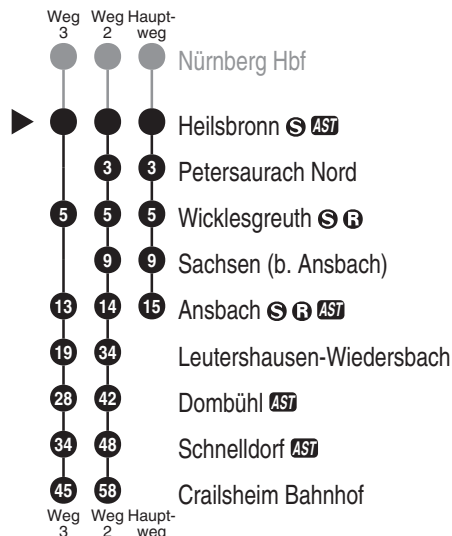

DB Regio AG - Regio BayernSandstr. 38-40, 90443 Nürnberg
Tel. 089 20355000

www.bahn.de

Info/Auskunft: Tel. 01806 996633

kundendialog.bayern@deutschebahn.com

Arverio Baden-Württemberg GmbH

Rotebühlplatz 21-25, 70178 Stuttgart

Tel. 0711 4005340

www.arverio-bw.de

stuttgart@arverio.de

S4 RE90
ehemals R7Abfahrten auf Ihr Handy:
QR-Code abfotografieren<http://m.vgn.de/ezm/de:09571:12650>

Abfahrtszeiten ab

Heilsbronn S AST

Richtung

Wicklesgreuth**Ansbach S R AST****(Crailsheim Bahnhof)**

Durchschnittliche Fahrzeiten in Minuten

Jahresfahrplan 2026: Gesamtverkehr S4/RE 90 Nürnberg - Ansbach

Uhr	Montag - Freitag			Samstag			Sonn- / Feiertag			Uhr			
5	04	41 ²		41 ²			41 ²			5			
6	08	29	47	53 ³	08	29	53 ³	29	53 ³	6			
7	12	27	36 ³	47 ²	12	27	47 ²	12	47 ²	7			
8	10	47	53 ³		10	47	53 ³		10	47	53 ³	8	
9	12	47 ²			12	47 ²			12	47 ²			9
10	12	47	53 ³		12	47	53 ³		12	47	53 ³		10
11	12	47 ²			12	47 ²			12	47 ²			11
12	12	47	53 ³		12	47	53 ³		12	47	53 ³		12
13	12	29	47 ²		12	47 ²			12	47 ²			13
14	12	47	53 ³		12	47	53 ³		12	47	53 ³		14
15	12	47 ²			12	47 ²			12	47 ²			15
16	12	29	47	53 ³	12	47	53 ³	12	47	53 ³	16		
17	12	29	47 ²		12	47 ²			12	47 ²			17
18	12	29	47	53 ³	12	47	53 ³	12	47	53 ³	18		
19	11	47 ²			11	47 ²			11	47 ²			19
20	12	47	53 ³		12	47	53 ³		12	47	53 ³		20
21	12	46 ²			12	46 ²			12	46 ²			21
22	12	47	53 ³		12	47	53 ³		12	47	53 ³		22
23	29				29				29			23	
0	12 ² *	47			12 ² *	47		12 ² *	47		0		
1	32				32				32			1	
2	32 ^{V24}				32			32 ^{V24}		32 ^{V24}			2
3	32 ^{V24}				32			32 ^{V24}		32 ^{V24}			3

VGN Tarif zwischen Schnelldorf und Crailsheim gültig erst ab 01.01.2025

Fahrten ohne Fahrwegangabe nehmen den Hauptweg ■ = verkehrt bis Ansbach
2...3 = fährt Weg 2 bis 3 * = verkehrt bis Dombühl

V24 = nur in Nächten Fr zu Sa, Sa zu So u. in Nächten zu Feiertagen, auch in Nächten zu Heiligabend (23. zu 24.12.) u. zu Silvester (30. zu 31.12.)