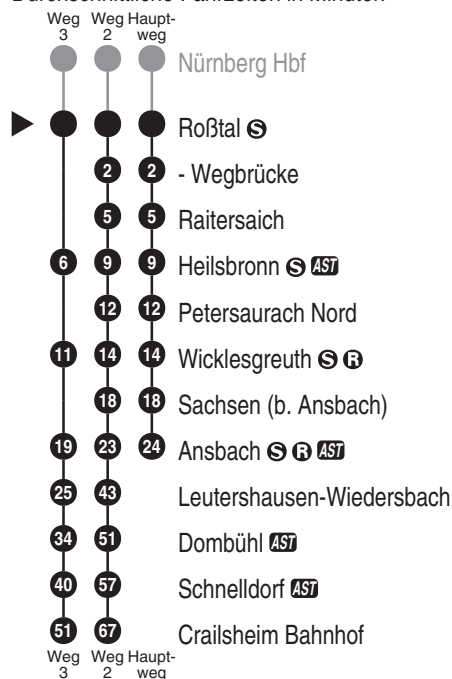

DB Regio AG - Regio BayernSandstr. 38-40, 90443 Nürnberg
Tel. 089 20355000www.bahn.de
Info/Auskunft: Tel. 01806 996633
kundendialog.bayern@deutschebahn.com**Arverio Baden-Württemberg GmbH**
Rotebühlplatz 21-25, 70178 StuttgartTel. 0711 4005340
www.arverio-bw.de
stuttgart@arverio.de**S4 RE90**
ehemals R7Abfahrten auf Ihr Handy:
QR-Code abfotografieren<http://m.vgn.de/ezm/de:09573:5150>

Abfahrtszeiten ab

Roßtal

Richtung

Wicklesgreuth**Ansbach** **AST****(Crailsheim Bahnhof)**

Durchschnittliche Fahrzeiten in Minuten

Jahresfahrplan 2026: Gesamtverkehr S4/RE 90 Nürnberg - Ansbach

Uhr	Montag - Freitag	Samstag	Sonn- / Feiertag	Uhr
4	55			4
5	32 ² 59	32 ² 59	32 ²	5
6	20 38 47 ³	20 47 ³	20 47 ³	6
7	03 18 30 ³ 38 ²	03 18 38 ²	03 38 ²	7
8	01 38 48 ³	01 38 48 ³	01 38 48 ³	8
9	03 38 ²	03 38 ²	03 38 ²	9
10	03 38 47 ³	03 38 47 ³	03 38 47 ³	10
11	03 38 ²	03 38 ²	03 38 ²	11
12	03 38 47 ³	03 38 47 ³	03 38 47 ³	12
13	03 20 38 ²	03 38 ²	03 38 ²	13
14	03 38 47 ³	03 38 47 ³	03 38 47 ³	14
15	03 38 ²	03 38 ²	03 38 ²	15
16	03 20 38 47 ³	03 38 47 ³	03 38 47 ³	16
17	03 20 38 ²	03 38 ²	03 38 ²	17
18	03 20 38 47 ³	03 38 47 ³	03 38 47 ³	18
19	02 38 ²	02 38 ²	02 38 ²	19
20	03 38 47 ³	03 38 47 ³	03 38 47 ³	20
21	03 37 ²	03 37 ²	03 37 ²	21
22	03 38 46 ³	03 38 46 ³	03 38 46 ³	22
23	20	20	20	23
0	03 ² * 38	03 ² * 38	03 ² * 38	0
1	23	23	23	1
2	23 ^{V24}	23	23 ^{V24}	2
3	23 ^{V24}	23	23 ^{V24}	3

VGN Tarif zwischen Schnelldorf und Crailsheim gültig erst ab 01.01.2025

Fahrten ohne Fahrwegangabe nehmen den Hauptweg ■ = verkehrt bis Ansbach
2...3 = fährt Weg 2 bis 3 * = verkehrt bis Dombühl

V24 = nur in Nächten Fr zu Sa, Sa zu So u. in Nächten zu Feiertagen, auch in Nächten zu Heiligabend (23. zu 24.12.) u. zu Silvester (30. zu 31.12.)