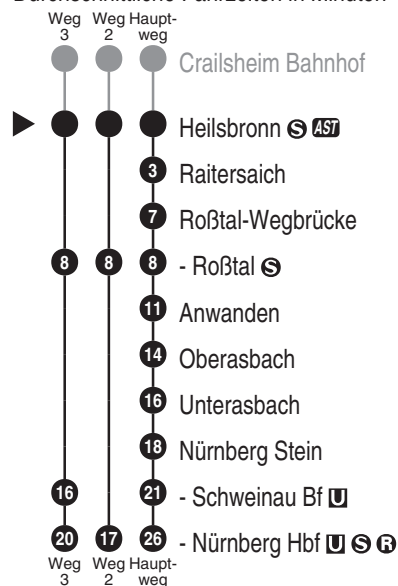

**DB Regio AG - Regio Bayern**Sandstr. 38-40, 90443 Nürnberg  
**Tel. 089 20355000**

www.bahn.de

Info/Auskunft: Tel. 01806 996633

kundendialog.bayern@deutschebahn.com

**Arverio Baden-Württemberg GmbH**

Rotebühlplatz 21-25, 70178 Stuttgart

**Tel. 0711 4005340**

www.arverio-bw.de

stuttgart@arverio.de

**S4 RE90**  
ehemals R7Abfahrten auf Ihr Handy:  
QR-Code abfotografieren<http://m.vgn.de/ezm/de:09571:12650>

Abfahrtszeiten ab

**Heilsbronn**

Richtung

**Roßtal****Nürnberg Hbf**

Durchschnittliche Fahrzeiten in Minuten

Jahresfahrplan 2026: Gesamtverkehr S4/RE 90 Nürnberg - Ansbach

Uhr	Montag - Freitag	Samstag	Sonn- / Feiertag	Uhr
4	42	42		4
5	22 47	22 47	22	5
6	09 29 47 56 <sup>3</sup>	29 47 56 <sup>3</sup>	29 56 <sup>3</sup>	6
7	09 29 47	09 47	09 47	7
8	09 48	09 48	09 48	8
9	00 <sup>2</sup> 09 47	03 <sup>2</sup> 09 47	03 <sup>2</sup> 09 47	9
10	09 47	09 47	09 47	10
11	02 <sup>2</sup> 09 47	02 <sup>2</sup> 09 47	02 <sup>2</sup> 09 47	11
12	09 47	09 47	09 47	12
13	03 <sup>2</sup> 09 29 47	03 <sup>2</sup> 09 47	03 <sup>2</sup> 09 47	13
14	09 47	09 47	09 47	14
15	03 <sup>2</sup> 09 46	03 <sup>2</sup> 09 46	03 <sup>2</sup> 09 46	15
16	09 29 47	09 47	09 47	16
17	03 <sup>2</sup> 09 29 47	03 <sup>2</sup> 09 47	03 <sup>2</sup> 09 47	17
18	11 29 47	11 47	11 47	18
19	03 <sup>2</sup> 09 47	03 <sup>2</sup> 09 47	03 <sup>2</sup> 09 47	19
20	09 47	09 47	09 47	20
21	03 <sup>2</sup> 09 47	03 <sup>2</sup> 09 47	03 <sup>2</sup> 09 47	21
22	09 47	09 47	09 47	22
23	03 <sup>2</sup> 09 47	03 <sup>2</sup> 09 47	03 <sup>2</sup> 09 47	23
0	11	11	11	0
1	28 <sup>V24</sup>	28	28 <sup>V24</sup>	1
2	29 <sup>V24</sup>	29	29 <sup>V24</sup>	2

2...3 = fährt Weg 2 bis 3

Heiligabend (23. zu 24.12.) u. zu Silvester (30. zu 31.12.)