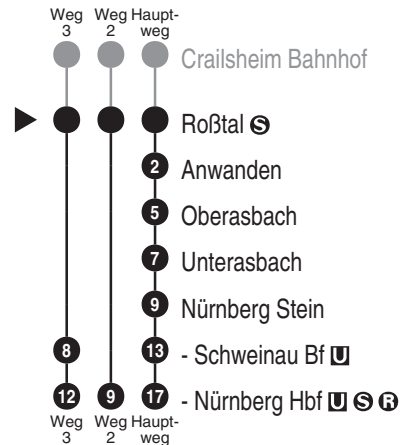

DB Regio AG - Regio Bayern

Sandstr. 38-40, 90443 Nürnberg
Tel. 089 20355000

www.bahn.de

Info/Auskunft: Tel. 01806 996633

kundendialog.bayern@deutschebahn.com

Arverio Baden-Württemberg GmbH

Rotebühlplatz 21-25, 70178 Stuttgart

Tel. 0711 4005340

www.arverio-bw.de

stuttgart@arverio.de

S4 RE90
ehemals R7

Abfahrten auf Ihr Handy:
QR-Code abfotografieren

<http://m.vgn.de/ezm/de:09573:5150>

Abfahrtszeiten ab

Roßtal

Richtung

Nürnberg Hbf

Durchschnittliche Fahrzeiten in Minuten

Jahresfahrplan 2026: Gesamtverkehr S4/RE 90 Nürnberg - Ansbach

Uhr	Montag - Freitag	Samstag	Sonn- / Feiertag	Uhr
4	50	50		4
5	30 55	30 55	30	5
6	17 37 55	37 55	37	6
7	04³ 17 37 55	04³ 17 55	04³ 17 55	7
8	17 56	17 56	17 56	8
9	08² 17 55	11² 17 55	11² 17 55	9
10	17 55	17 55	17 55	10
11	10² 17 55	10² 17 55	11² 17 55	11
12	17 55	17 55	17 55	12
13	11² 17 37 55	11² 17 55	11² 17 55	13
14	17 55	17 55	17 55	14
15	11² 17 54	11² 17 54	11² 17 54	15
16	17 37 55	17 55	17 55	16
17	11² 17 37 56	11² 17 56	11² 17 56	17
18	19 37 55	19 55	19 55	18
19	11² 17 55	11² 17 55	11² 17 55	19
20	17 55	17 55	17 55	20
21	11² 19 55	11² 19 55	11² 19 55	21
22	17 55	17 55	17 55	22
23	11² 17 55	11² 17 55	11² 17 55	23
0	20	20	20	0
1	36^{V24}	36	36^{V24}	1
2	37^{V24}	37	37^{V24}	2

VGN Tarif zwischen Schnelldorf und Crailsheim gültig erst ab 01.01.2025

Fahrten ohne Fahrwegangabe nehmen den Hauptweg

V24 = nur in Nächten Fr zu Sa, Sa zu So u. in Nächten zu Feiertagen, auch in Nächten zu

2...3 = fährt Weg 2 bis 3

Heiligabend (23. zu 24.12.) u. zu Silvester (30. zu 31.12.)