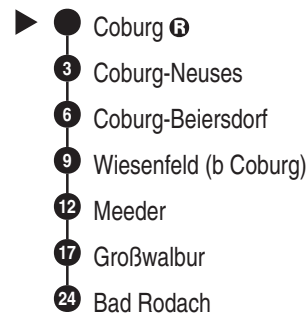

**RB 18**

**agilis**  
**agilis Verkehrs-**  
**gesellschaft mbH & Co. KG**  
 Galgenbergstr. 2a, 93053 Regensburg  
**Tel. 0800 5892840**  
 www.agilis.de  
 servus@agilis.de

Abfahrten auf Ihr Handy:  
 QR-Code abfotografieren

<http://m.vgn.de/ezm/de:09463:72000>

Abfahrtszeiten ab

**Coburg**

Richtung

**Bad Rodach**

Durchschnittliche Fahrzeiten in Minuten

Gültig ab 14.12.2025

Uhr	Montag - Freitag	Samstag	Sonn- / Feiertag	Uhr
4				4
5				5
6	23			6
7	31	31	31	7
8	31	31	31	8
9	31	31	31	9
10	31	31	31	10
11	31	31	31	11
12	31	31	31	12
13	31	31	31	13
14	31	31	31	14
15	31	31	31	15
16	31	31	31	16
17	31	31	31	17
18	31	31	31	18
19	31	31	31	19
20	31	31	31	20
21	35	35	35	21
22	36	36	36	22
23	35 <sup>T50</sup>			23
0	47 <sup>V09</sup>	47	47 <sup>V09</sup>	0

V09 = nur in Nächten Fr zu Sa, Sa zu So u. in Nächten zu Feiertagen sowie auch in Nächten zu Brückentagen und in den Nächten zu Rosen-Mo & zu Faschings-Di.

T50 = nicht freitags