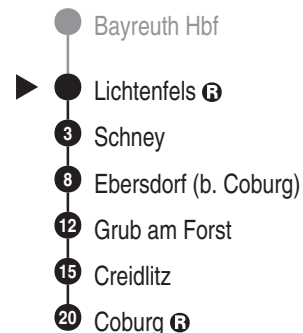

**RB 24**

agilis
agilis Verkehrs-
gesellschaft mbH & Co. KG
 Galgenbergstr. 2a, 93053 Regensburg
Tel. 0800 5892840
 www.agilis.de
 servus@agilis.de

Abfahrten auf Ihr Handy:
 QR-Code abfotografieren

<http://m.vgn.de/ezm/de:09478:27000>

Abfahrtszeiten ab
Lichtenfels

Richtung

Coburg

Durchschnittliche Fahrzeiten in Minuten

Gültig ab 14.12.2025

Uhr	Montag - Freitag	Samstag	Sonn- / Feiertag	Uhr
4				4
5	43			5
6				6
7				7
8	34	34	34	8
9	38	38	38	9
10	30	30	30	10
11	38	38	38	11
12	30	30	30	12
13	38	38	38	13
14	30	30	30	14
15	38	38	38	15
16	30	30	30	16
17	38	38	38	17
18	30	30	30	18
19	38	38	38	19
20	30	30	30	20
21	39	39	39	21
22				22
23				23
0				0