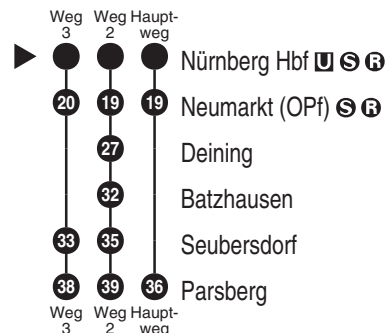

**RE50**

agilis Verkehrs-
gesellschaft mbH & Co. KG
Galgenbergstr. 2a, 93053 Regensburg
Tel. 0800 5892840
www.agilis.de
servus@agilis.de

Abfahrten auf Ihr Handy:
QR-Code abfotografieren

<http://m.vgn.de/ezm/de:09564:510>

Abfahrtszeiten ab

Nürnberg Hbf

Richtung

Neumarkt (Oberpf)**Parsberg**

Durchschnittliche Fahrzeiten in Minuten

Gültig ab 14.12.2025

Uhr	Montag - Freitag	Samstag	Sonn- / Feiertag	Uhr
4				4
5	48 ³			5
6				6
7	11	11	11	7
8				8
9	11	11	11	9
10				10
11	11	11	11	11
12				12
13	11 ²	11	11	13
14				14
15	11	11	11	15
16				16
17	11	11	11	17
18				18
19	11	11	11	19
20				20
21	11	11	11	21
22				22
23	07	07	07	23
0	11 ²	11 ² _{NiS}	11 ²	0
1		46 ^{NuS}		1

Fahrten ohne Fahrwegangabe nehmen den Hauptweg 2...3 = fährt Weg 2 bis 3 NiS = verkehrt nicht in der Nacht vom 31.12. zu 01.01. NuS = verkehrt nur in der Nacht vom 31.12. auf 01.01.