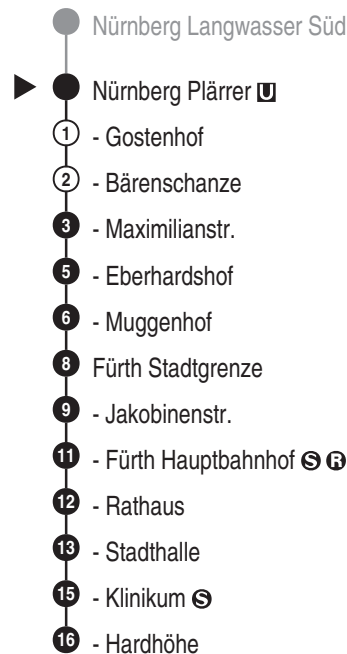

Bitte beachten Sie auch die Hinweise auf den Zugzielanzeigern.

* Hinweis: Die Linie U1 verkehrt an Ferientagen vor Heiligabend sowie am letzten Tag der Sommerferien und am Buß- & Betttag laut Fahrplan "Schule".

Gültig: ab 14.12.2025, ausgenommen Sonderfahrpläne

■ = verkehrt bis Nürnberg Bärenschanze * = verkehrt bis Nürnberg Eberhardshof ▼ = verkehrt bis Nürnberg Muggenhof

Alle Angaben ohne Gewähr

VAG
Verkehrs-Aktiengesellschaft, Nürnberg
Service-Tel.: 09 11 - 2 83 46 46
Internet: www.vag.de

Abfahrten auf Ihr Handy:
QR-Code abfotografieren

<https://m.vgn.de/ezm/vag/de:09564:704>

Abfahrtszeiten ab
Nürnberg Plärrer U

Richtung

Fürth Hardhöhe

Jahresfahrplan 2026, gültig ab 14.12.2025

Informationen zur Kurzstrecke

Alle mit einer weißen Perle gekennzeichneten Haltestellen sind auf direktem Wege mit dem gültigen Kurzstreckentarif erreichbar.

Durchschnittliche Fahrzeiten in Minuten

Uhr	Montag - Freitag (schulfrei)*											Uhr	
4	57												4
5	04	11	17	24	31	37	44	51	57				5
6	04	11	18	24	31	35	39	44	49	54	59		6
7	04	09	14	19	24	29	34	39	44	49	54	59	7
8	04	09	14	19	24	29	34	39	44	51	57		8
9	04	11	17	24	31	37	44	51	57				9
10	04	11	17	24	31	37	44	51	57				10
11	04	11	17	24	31	37	44	51	57				11
12	04	11	18	24	29	34	39	44	49	54	59		12
13	04	09	14	19	24	29	34	39	44	49	54	59	13
14	04	09	14	19	24	29	34	39	44	49	54	59	14
15	04	09	14	19	24	29	34	39	44	49	54	59	15
16	04	09	14	19	24	29	34	39	44	49	54	59	16
17	04	09	14	19	24	29	34	39	44	49	54	59	17
18	04	09	14	19	24	29	34	39	42*	45	51	57	18
19	01 [■]	04	11	17	24	31	37	44	51	57			19
20	04	11	17	24	31	37	45	54					20
21	04	14	24	34	44	54							21
22	04	14	24	34	44	54							22
23	04	14	24	34	44	54							23
0	04	14	24	34	44	54							0
1	02												1