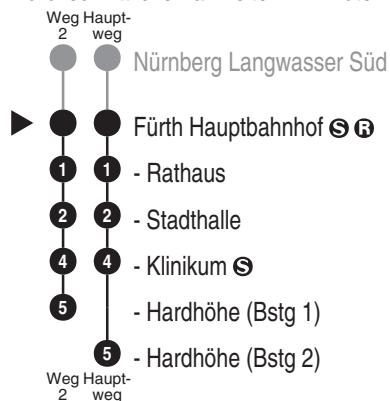

VAG
Verkehrs-Aktiengesellschaft, Nürnberg
Service-Tel.: 09 11 - 2 83 46 46
Internet: www.vag.de

Abfahrten auf Ihr Handy:
QR-Code abfotografieren

<https://m.vgn.de/ezm/vag/de:09563:2110>

Abfahrtszeiten ab

Fürth Hauptbahnhof

Richtung

Fürth Hardhöhe

Durchschnittliche Fahrzeiten in Minuten

Sonderfahrplan "Messe Interzoo", gültig vom 14.05. - 15.05.2026

Uhr	Montag - Freitag (Schule)*											Uhr		
4													4	
5	08	15 ²	22	28 ²	35	42 ²	48	55 ²					5	
6	02	08 ²	15	22 ²	26	30 ²	35	42 ²	46	50 ²	55	6		
7	00 ²	05	10 ²	15	20 ²	25	30 ²	35	40 ²	45	50 ²	55	7	
8	00 ²	05	10 ²	15	20 ²	25	30 ²	35	40 ²	45	50 ²	55	8	
9	02 ²	08	15 ²	22	28 ²	35	42 ²	48	55 ²					9
10	02	08 ²	15	22 ²	28	35 ²	42	48 ²	55					10
11	02 ²	08	15 ²	22	28 ²	35	42 ²	48	55 ²					11
12	02	08 ²	15	22 ²	25	30 ²	35	40 ²	45	50 ²	55	12		
13	00 ²	05	10 ²	15	20 ²	25	30 ²	35	40 ²	45	50 ²	55	13	
14	00 ²	05	10 ²	15	20 ²	25	30 ²	35	40 ²	45	50 ²	55	14	
15	00 ²	05	10 ²	15	20 ²	25	30 ²	35	40 ²	45	50 ²	55	15	
16	00 ²	05	10 ²	15	20 ²	25	30 ²	35	40 ²	45	50 ²	55	16	
17	00 ²	05	10 ²	15	20 ²	25	30 ²	35	40 ²	45	50 ²	55	17	
18	00 ²	05	10 ²	15	20 ²	25	30 ²	35	40 ²	45	50 ²	56	18	
19	02 ²	08	15 ²	22	28 ²	35	42 ²	48	55 ²					19
20	02	08 ²	15	22 ²	28	35	42 ²	48	56 ²					20
21	05	15	25	35	45	55							21	
22	05	15	25	35	45	55							22	
23	05	15	25	35	45	55							23	
0	05	15	25	35	45	55 ²							0	
1	05 ²	13 ²											1	

Informationen zur Kurzstrecke: Ab der Einsteigehaltestelle sind ohne Umstieg und einer Fahrtunterbrechung die nächsten 2 Haltestellen mit dem gültigen Kurzstreckentarif erreichbar.

Zusätzliche Fahrten sowie Änderungen aufgrund von Baumaßnahmen sind möglich. Informationen hierzu unter www.vag.de

Bitte beachten Sie auch die Hinweise auf den Zugzielanzeigern.

Sonderfahrplan "Messe Interzoo", gültig vom 14.05. - 15.05.2026

Fahrten ohne Fahrwegangabe nehmen den Hauptweg 2 = fährt Weg 2

Alle Angaben ohne Gewähr