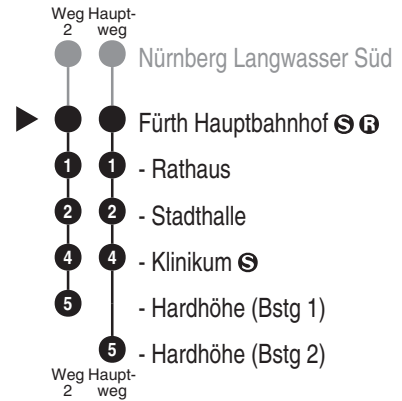

Bitte beachten Sie auch die Hinweise auf den Zugzielanzeigern.

Sonderfahrplan "Messe Interzoo", gültig vom 14.05. - 15.05.2026

Fahrten ohne Fahrwegangabe nehmen den Hauptweg 2 = fährt Weg 2

Alle Angaben ohne Gewähr

efa103; 30.04.2026 13:42:56; 11-1-22-R; j26; 2110

VAG
Verkehrs-Aktiengesellschaft, Nürnberg
Service-Tel.: 09 11 - 2 83 46 46
Internet: www.vag.de

Abfahrten auf Ihr Handy:
QR-Code abfotografieren

<https://m.vgn.de/ezm/vag/de:09563:2110>

Abfahrtszeiten ab

Fürth Hauptbahnhof

Richtung

Fürth Hardhöhe

Durchschnittliche Fahrzeiten in Minuten

Sonderfahrplan "Messe Interzoo", gültig vom 14.05. - 15.05.2026

Uhr	Sonn- / Feiertag						Uhr
4							4
5	25	35	45	55			5
6	05	15	25	35	45	55	6
7	05	15	25	35	45	55	7
8	05	15	25	35	45	55	8
9	05	15	25	35	45	55	9
10	05	15	25	35	45	55	10
11	05	15	25	35	45	55	11
12	05	15	25	35	45	55	12
13	05	15	25	35	45	55	13
14	05	15	25	35	45	55	14
15	05	15	25	35	45	55	15
16	05	15	25	35	45	55	16
17	05	15	25	35	45	55	17
18	05	15	25	35	45	55	18
19	05	15	25	35	45	55	19
20	05	15	25	35	45	55	20
21	05	15	25	35	45	55	21
22	05	15	25	35	45	55	22
23	05	15	25	35	45	55	23
0	05	15	25	35	45	55 ²	0
1	05 ²	13 ²					1

Informationen zur Kurzstrecke: Ab der Einsteigehaltestelle sind ohne Umstieg und einer Fahrtunterbrechung die nächsten 2 Haltestellen mit dem gültigen Kurzstreckentarif erreichbar.

Zusätzliche Fahrten sowie Änderungen aufgrund von Baumaßnahmen sind möglich. Informationen hierzu unter www.vag.de