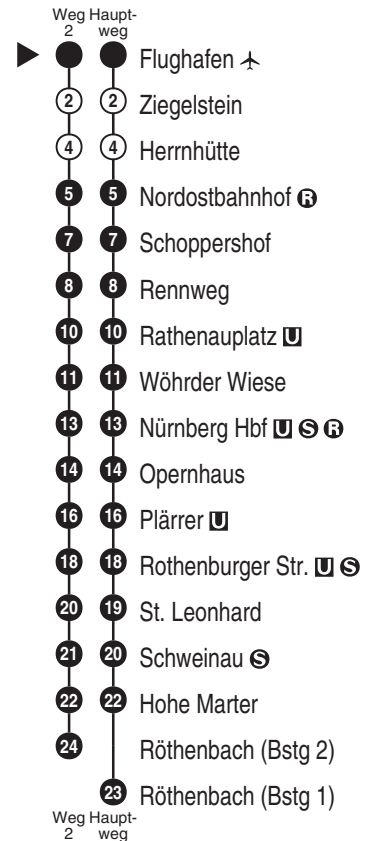

Bitte beachten Sie auch die Hinweise auf den Zugzielanzeigern.

* Hinweis: Die Linie U2 verkehrt am letzten Tag der Sommerferien sowie am Buß- & Bettag laut Fahrplan "Schule".

Gültig: ab 14.12.2025, ausgenommen Sonderfahrpläne

Fahrten ohne Fahrwegangabe nehmen den Hauptweg

2 = fährt Weg 2

■ = verkehrt bis Nürnberg Hbf

Alle Angaben ohne Gewähr

efa102; 25.06.2026 05:54:43; 11-2-1-R; j26; 1391

VAG
Verkehrs-Aktiengesellschaft, Nürnberg
Service-Tel.: 09 11 - 2 83 46 46
Internet: www.vag.de

Abfahrten auf Ihr Handy:
QR-Code abfotografieren

<https://m.vgn.de/ezm/vag/de:09564:1391>

Abfahrtszeiten ab
Nürnberg Flughafen ↗

Richtung

Nürnberg Röthenbach

Jahresfahrplan 2026, gültig ab 14.12.2025

Informationen zur Kurzstrecke

○ Alle mit einer weißen Perle gekennzeichneten Haltestellen sind auf direktem Wege mit dem gültigen Kurzstreckentarif erreichbar.

Durchschnittliche Fahrzeiten in Minuten

Uhr	Montag - Freitag (schulfrei)*							Uhr
4	52							4
5	22	32	42	52				5
6	02	12	22	32	42	52		6
7	02	12	22	32	42	52		7
8	02	12	21	31	42	52		8
9	02	12	22	32	42	52		9
10	02	12	22	32	42	52		10
11	02	12	22	32	42	52		11
12	02	12	22	32	42	52		12
13	02	12	22	32	42	52		13
14	02	12	22	32	42	52		14
15	02	12	22	32	42	52		15
16	02	12	22	32	42	52		16
17	02	12	22	32	42	52		17
18	02	12	22	32	42	52		18
19	02	12	22	32	42	52		19
20	02	12	22	32	40	48	56	20
21	05	15	26	36	46	56		21
22	06	16	26	36	46	56		22
23	06	16	26	36	46	56		23
0	06	16	26	36	45 ²	55 [■]		0