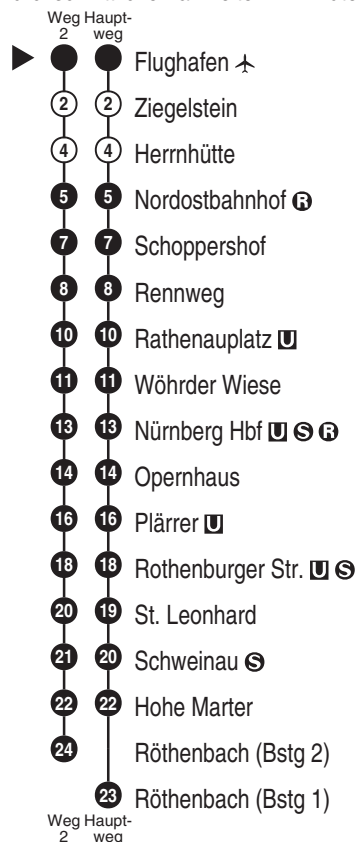

Fahrten ohne Fahrwegangabe nehmen den Hauptweg

2 = fährt Weg 2

■ = verkehrt bis Nürnberg Hbf

Alle Angaben ohne Gewähr

efa102; 25.06.2026 05:54:43; 11-2-1-R; j26; 1391

VAG
Verkehrs-Aktiengesellschaft, Nürnberg
Service-Tel.: 09 11 - 2 83 46 46
Internet: www.vag.de

Abfahrten auf Ihr Handy:
QR-Code abfotografieren

<https://m.vgn.de/ezm/vag/de:09564:1391>

Abfahrtszeiten ab

Nürnberg Flughafen ✈

Richtung

Nürnberg Röthenbach

Jahresfahrplan 2026, gültig ab 14.12.2025

Informationen zur Kurzstrecke

○ Alle mit einer weißen Perle gekennzeichneten Haltestellen sind auf direktem Wege mit dem gültigen Kurzstreckentarif erreichbar.

Durchschnittliche Fahrzeiten in Minuten

Uhr	Samstag						Sonn- / Feiertag						Uhr		
4													4		
5	06	16	26	36	46	56	06	16	26	36	46	56	5		
6	06	16	26	36	46	56	06	16	26	36	46	56	6		
7	06	16	26	36	46	56	06	16	26	36	46	56	7		
8	06	16	26	36	46	56	06	16	26	36	46	56	8		
9	06	12	22	32	42	52	06	16	26	36	46	56	9		
10	02	12	22	32	42	52	06	16	26	35	42	52	10		
11	02	12	22	32	42	52	02	12	22	32	42	52	11		
12	02	12	22	32	42	52	02	12	22	32	42	52	12		
13	02	12	22	32	42	52	02	12	22	32	42	52	13		
14	02	12	22	32	42	52	02	12	22	32	42	52	14		
15	02	12	22	32	42	52	02	12	22	32	42	52	15		
16	02	12	22	32	42	52	02	12	22	32	42	52	16		
17	02	12	22	32	42	52	02	12	22	32	42	52	17		
18	02	12	22	32	42	52	02	12	22	32	42	52	18		
19	02	12	22	32	42	52	02	12	22	32	42	52	19		
20	02	12	22	30	38	46	56	02	12	22	31	38	46	56	20
21	06	16	26	36	46	56	06	16	26	36	46	56	21		
22	06	16	26	36	46	56	06	16	26	36	46	56	22		
23	06	16	26	36	46	56	06	16	26	36	46	56	23		
0	06	16	26	36	45 ²	55 [■]	06	16	26	36	45 ²	55 [■]	0		