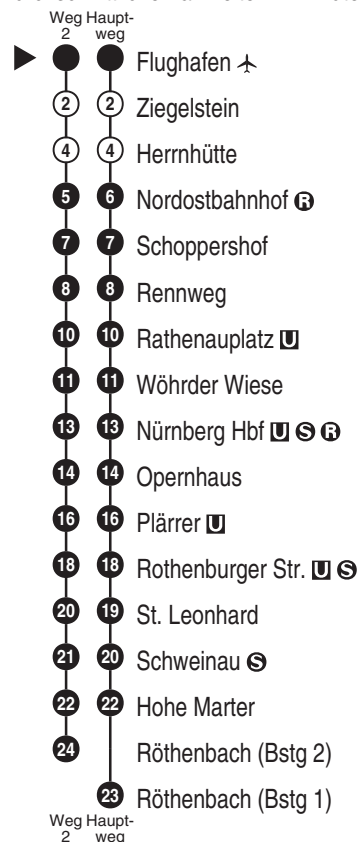

Nürnberg Flughafen ↗

Richtung

Nürnberg Röthenbach

Jahresfahrplan 2026, gültig ab 14.12.2025

Informationen zur Kurzstrecke

○ Alle mit einer weißen Perle gekennzeichneten Haltestellen sind auf direktem Wege mit dem gültigen Kurzstreckentarif erreichbar.

Durchschnittliche Fahrzeiten in Minuten

Uhr	Montag - Freitag (Schule)*							Uhr
4	52							4
5	22	32	42	52				5
6	02	12	22	32	42	52		6
7	02	12	22	32	42	52		7
8	02	12	22	32	42	52		8
9	02	12	22	32	42	52		9
10	02	12	22	32	42	52		10
11	02	12	21	31	41	51		11
12	01	11	21	31	41	51		12
13	01	11	21	32	42	52		13
14	02	12	22	32	42	52		14
15	02	12	22	32	42	52		15
16	02	12	22	32	42	52		16
17	02	12	22	32	42	52		17
18	02	12	22	32	42	52		18
19	02	12	22	32	42	52		19
20	02	12	22	32	40	48	56	20
21	05	15	26	36	46	56		21
22	06	16	26	36	46	56		22
23	06	16	26	36	46	56		23
0	06	16	26	36	45 ²	55 [■]		0

Informationen zur Kurzstrecke: Ab der Einsteigehaltestelle sind ohne Umstieg und einer Fahrtunterbrechung die nächsten 2 Haltestellen mit dem gültigen Kurzstreckentarif erreichbar.

Zusätzliche Fahrten sowie Änderungen aufgrund von Baumaßnahmen sind möglich. Informationen hierzu unter www.vag.de

○ Alle mit einer weißen Perle gekennzeichneten Haltestellen sind auf direktem Wege mit dem gültigen Kurzstreckentarif erreichbar.

Durchschnittliche Fahrzeiten in Minuten

Uhr	Montag - Freitag (schulfrei)*							Uhr
4	52							4
5	22	32	42	52				5
6	02	12	22	32	42	52		6
7	02	12	22	32	42	52		7
8	02	12	21	31	42	52		8
9	02	12	22	32	42	52		9
10	02	12	22	32	42	52		10
11	02	12	22	32	42	52		11
12	02	12	22	32	42	52		12
13	02	12	22	32	42	52		13
14	02	12	22	32	42	52		14
15	02	12	22	32	42	52		15
16	02	12	22	32	42	52		16
17	02	12	22	32	42	52		17
18	02	12	22	32	42	52		18
19	02	12	22	32	42	52		19
20	02	12	22	32	40	48	56	20
21	05	15	26	36	46	56		21
22	06	16	26	36	46	56		22
23	06	16	26	36	46	56		23
0	06	16	26	36	45 ²	55 [■]		0