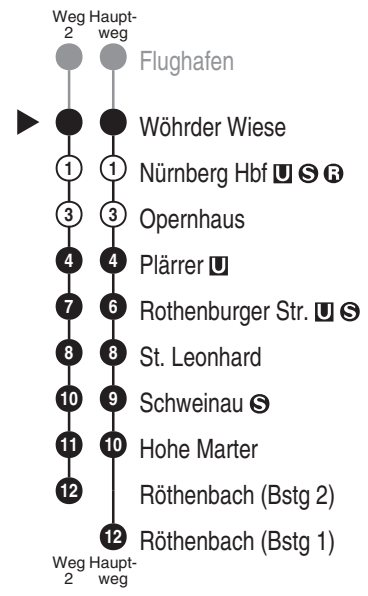

VAG
Verkehrs-Aktiengesellschaft, Nürnberg
Service-Tel.: 09 11 - 2 83 46 46
Internet: www.vag.de

Abfahrten auf Ihr Handy:
QR-Code abfotografieren

<https://m.vgn.de/ezm/vag/de:09564:333>

Abfahrtszeiten ab
Nürnberg Wöhrder Wiese

Richtung
Nürnberg Röthenbach

Jahresfahrplan 2026, gültig ab 14.12.2025

Informationen zur Kurzstrecke
☐ Alle mit einer weißen Perle gekennzeichneten Haltestellen sind auf direktem Wege mit dem gültigen Kurzstreckentarif erreichbar.

Durchschnittliche Fahrzeiten in Minuten

Uhr	Montag - Freitag (schulfrei)*												Uhr	
4	48	53	58											4
5	03	08	13	18	23	28	33	38	43	48	53	58		5
6	03	08	13	18	23	28	33	38	43	48	53	58		6
7	03	08	13	18	23	28	33	38	43	48	53	58		7
8	03	08	13	18	23	28	33	38	43	48	53	58		8
9	03	08	13	18	23	28	33	38	43	48	53	58		9
10	03	08	13	18	23	28	33	38	43	48	53	58		10
11	03	08	13	18	23	28	33	38	43	48	53	58		11
12	03	08	13	18	23	28	33	38	43	48	53	58		12
13	03	08	13	18	23	28	33	38	43	48	53	58		13
14	03	08	13	18	23	28	33	38	43	48	53	58		14
15	03	08	13	18	23	28	33	38	43	48	53	58		15
16	03	08	13	18	23	28	33	38	43	48	53	58		16
17	03	08	13	18	23	28	33	38	43	48	53	58		17
18	03	08	13	18	23	28	33	38	43	48	53	58		18
19	03	08	13	18	23	28	33	38	43	48	53	58		19
20	03	08	13	18	23	28	33	38	43	48	53	59		20
21	07	17	27	37	47	57								21
22	07	17	27	37	47	57								22
23	07	17	27	37	47	57								23
0	07	17	27	37	47	56²								0
1	06[■]													1

Informationen zur Kurzstrecke: Ab der Einsteigehaltestelle sind ohne Umstieg und einer Fahrtunterbrechung die nächsten 2 Haltestellen mit dem gültigen Kurzstreckentarif erreichbar. Zusätzliche Fahrten sowie Änderungen aufgrund von Baumaßnahmen sind möglich. Informationen hierzu unter www.vag.de. Bitte beachten Sie auch die Hinweise auf den Zugzielanzeigern.

* Hinweis: Die Linie U2 verkehrt am letzten Tag der Sommerferien sowie am Buß- & Bettag laut Fahrplan "Schule".

Gültig: ab 14.12.2025, ausgenommen Sonderfahrpläne
Fahrten ohne Fahrwegangabe nehmen den Hauptweg

2 = fährt Weg 2

■ = verkehrt bis Nürnberg Hbf

Alle Angaben ohne Gewähr