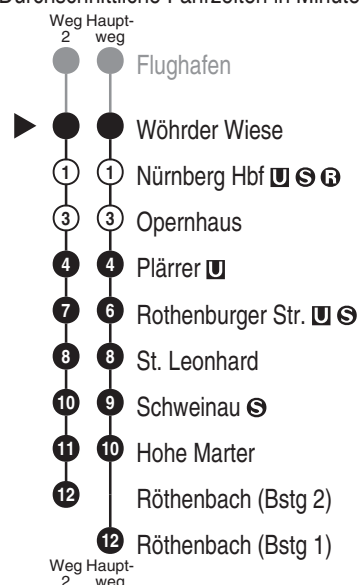

VAG
Verkehrs-Aktiengesellschaft, Nürnberg
Service-Tel.: 09 11 - 2 83 46 46
Internet: www.vag.de

Abfahrten auf Ihr Handy:
QR-Code abfotografieren

<https://m.vgn.de/ezm/vag/de:09564:333>

Abfahrtszeiten ab

Nürnberg Wöhrder Wiese

Richtung

Nürnberg Röthenbach

Jahresfahrplan 2026, gültig ab 14.12.2025

Informationen zur Kurzstrecke

○ Alle mit einer weißen Perle gekennzeichneten Haltestellen sind auf direktem Wege mit dem gültigen Kurzstreckentarif erreichbar.

Durchschnittliche Fahrzeiten in Minuten

Uhr	Samstag	Sonn- / Feiertag	Uhr
4			4
5	07 17 27 37 47 57	07 17 27 37 47 57	5
6	07 17 27 37 47 57	07 17 27 37 47 57	6
7	07 17 27 37 47 57	07 17 27 37 47 57	7
8	07 17 27 33 37 47 53 57	07 17 27 37 47 57	8
9	03 07 12 17 24 28 33 38 43 48 53 58	07 17 27 37 47 57	9
10	03 08 13 18 23 28 33 38 43 48 53 58	07 17 23 28 33 38 43 48 53 58	10
11	03 08 13 18 23 28 33 38 43 48 53 58	03 08 13 18 23 28 33 38 43 48 53 58	11
12	03 08 13 18 23 28 33 38 43 48 53 58	03 08 13 18 23 28 33 38 43 48 53 58	12
13	03 08 13 18 23 28 33 38 43 48 53 58	03 08 13 18 23 28 33 38 43 48 53 58	13
14	03 08 13 18 23 28 33 38 43 48 53 58	03 08 13 18 23 28 33 38 43 48 53 58	14
15	03 08 13 18 23 28 33 38 43 48 53 58	03 08 13 18 23 28 33 38 43 48 53 58	15
16	03 08 13 18 23 28 33 38 43 48 53 58	03 08 13 18 23 28 33 38 43 48 53 58	16
17	03 08 13 18 23 28 33 38 43 48 53 58	03 08 13 18 23 28 33 38 43 48 53 58	17
18	03 08 13 18 23 28 33 38 43 48 53 58	03 08 13 18 23 28 33 38 43 48 53 58	18
19	03 08 13 18 23 28 33 38 43 48 53 58	03 08 13 18 23 28 33 38 43 48 53 58	19
20	03 08 13 18 23 28 33 38 43 49 57	03 08 13 18 23 28 33 38 44 49 57	20
21	07 17 27 37 47 57	07 17 27 37 47 57	21
22	07 17 27 37 47 57	07 17 27 37 47 57	22
23	07 17 27 37 47 57	07 17 27 37 47 57	23
0	07 17 27 37 47 56²	07 17 27 37 47 56²	0
1	06^a	06^a	1

Informationen zur Kurzstrecke: Ab der Einsteigehaltestelle sind ohne Umstieg und einer Fahrtunterbrechung die nächsten 2 Haltestellen mit dem gültigen Kurzstreckentarif erreichbar. Zusätzliche Fahrten sowie Änderungen aufgrund von Baumaßnahmen sind möglich. Informationen hierzu unter www.vag.de

Bitte beachten Sie auch die Hinweise auf den Zugzielanzeigern.

* Hinweis: Die Linie U2 verkehrt am letzten Tag der Sommerferien sowie am Buß- & Betttag laut Fahrplan "Schule".

Gültig: ab 14.12.2025, ausgenommen Sonderfahrpläne

Fahrten ohne Fahrwegangabe nehmen den Hauptweg

2 = fährt Weg 2

■ = verkehrt bis Nürnberg Hbf

Alle Angaben ohne Gewähr

efa103; 25.06.2026 18:07:44; 11-2-1-R; j26; 333