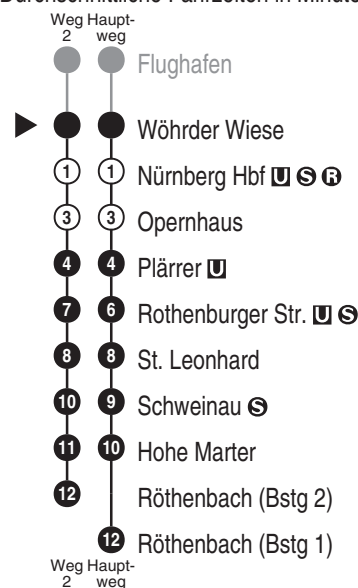

VAG
Verkehrs-Aktiengesellschaft, Nürnberg
Service-Tel.: 09 11 - 2 83 46 46
Internet: www.vag.de

Abfahren auf Ihr Handy:
QR-Code abfotografieren

<https://m.vgn.de/ezm/vag/de:09564:333>

Abfahrtszeiten ab
Nürnberg Wöhrder Wiese

Richtung
Nürnberg Röthenbach

Jahresfahrplan 2026, gültig ab 14.12.2025

Informationen zur Kurzstrecke

☐ Alle mit einer weißen Perle gekennzeichneten Haltestellen sind auf direktem Wege mit dem gültigen Kurzstreckentarif erreichbar.

Durchschnittliche Fahrzeiten in Minuten

Uhr	Montag - Freitag (Schule)*												Uhr	
4	48	53	58											4
5	03	08	13	18	23	28	33	38	43	48	53	58		5
6	03	08	13	18	23	28	33	38	43	48	53	58		6
7	03	08	13	18	23	28	33	38	43	48	53	58		7
8	03	08	13	18	23	28	33	38	43	48	54	58		8
9	03	08	13	18	23	28	33	38	43	48	53	58		9
10	03	08	13	18	23	28	33	38	43	48	53	58		10
11	03	08	13	18	23	28	34	39	44	49	54	59		11
12	04	09	14	19	24	29	34	39	44	49	54	59		12
13	04	09	14	19	24	29	34	38	43	48	53	58		13
14	03	08	13	18	23	28	33	38	43	48	53	58		14
15	03	08	13	18	23	28	33	38	43	48	53	58		15
16	03	08	13	18	23	28	33	38	43	48	53	58		16
17	03	08	13	18	23	28	33	38	43	48	53	58		17
18	03	08	13	18	23	28	33	38	43	48	53	58		18
19	03	08	13	18	23	28	33	38	43	48	53	58		19
20	03	08	13	18	23	28	33	38	43	48	53	59		20
21	07	17	27	37	47	57								21
22	07	17	27	37	47	57								22
23	07	17	27	37	47	57								23
0	07	17	27	37	47	56²								0
1	06[■]													1

Informationen zur Kurzstrecke: Ab der Einsteigehaltestelle sind ohne Umstieg und einer Fahrtunterbrechung die nächsten 2 Haltestellen mit dem gültigen Kurzstreckentarif erreichbar.

Zusätzliche Fahrten sowie Änderungen aufgrund von Baumaßnahmen sind möglich. Informationen hierzu unter www.vag.de

Bitte beachten Sie auch die Hinweise auf den Zugzielanzeigern.

* Hinweis: Die Linie U2 verkehrt am letzten Tag der Sommerferien sowie am Buß- & Bettag laut Fahrplan "Schule".

Gültig: ab 14.12.2025, ausgenommen Sonderfahrpläne

Fahrten ohne Fahrwegangabe nehmen den Hauptweg

2 = fährt Weg 2

■ = verkehrt bis Nürnberg Hbf