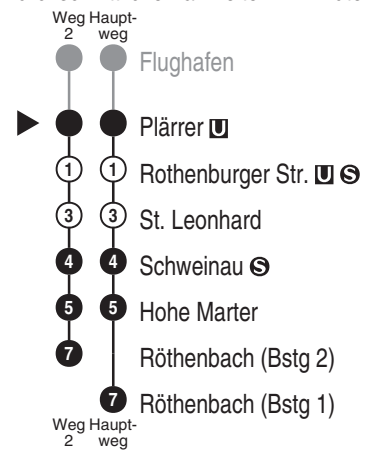

VAG
Verkehrs-Aktiengesellschaft, Nürnberg
Service-Tel.: 09 11 - 2 83 46 46
Internet: www.vag.de

Abfahrten auf Ihr Handy:
QR-Code abfotografieren

<https://m.vgn.de/ezm/vag/de:09564:704>

Abfahrtszeiten ab
Nürnberg Plärrer U

Richtung
Nürnberg Röthenbach

Jahresfahrplan 2026, gültig ab 14.12.2025

Informationen zur Kurzstrecke
☐ Alle mit einer weißen Perle gekennzeichneten Haltestellen sind auf direktem Wege mit dem gültigen Kurzstreckentarif erreichbar.

Durchschnittliche Fahrzeiten in Minuten

Uhr	Montag - Freitag (schulfrei)*												Uhr	
4	53	58												4
5	03	08	13	18	23	28	33	38	43	48	53	58		5
6	03	08	13	18	23	28	33	38	43	48	53	58		6
7	03	08	13	18	23	28	33	38	43	48	53	58		7
8	03	08	13	18	23	28	33	38	43	48	53	58		8
9	03	08	13	18	23	28	33	38	43	48	53	58		9
10	03	08	13	18	23	28	33	38	43	48	53	58		10
11	03	08	13	18	23	28	33	38	43	48	53	58		11
12	03	08	13	18	23	28	33	38	43	48	53	58		12
13	03	08	13	18	23	28	33	38	43	48	53	58		13
14	03	08	13	18	23	28	33	38	43	48	53	58		14
15	03	08	13	18	23	28	33	38	43	48	53	58		15
16	03	08	13	18	23	28	33	38	43	48	53	58		16
17	03	08	13	18	23	28	33	38	43	48	53	58		17
18	03	08	13	18	23	28	33	38	43	48	53	58		18
19	03	08	13	18	23	28	33	38	43	48	53	58		19
20	03	08	13	18	23	28	33	38	43	48	53	58		20
21	04	13	23	33	43	53								21
22	03	13	23	33	43	53								22
23	03	13	23	33	43	53								23
0	03	13	23	33	43	53								0
1	02²													1

Informationen zur Kurzstrecke: Ab der Einsteigehaltestelle sind ohne Umstieg und einer Fahrtunterbrechung die nächsten 2 Haltestellen mit dem gültigen Kurzstreckentarif erreichbar. Zusätzliche Fahrten sowie Änderungen aufgrund von Baumaßnahmen sind möglich. Informationen hierzu unter www.vag.de
Bitte beachten Sie auch die Hinweise auf den Zugzielanzeigern.
* Hinweis: Die Linie U2 verkehrt am letzten Tag der Sommerferien sowie am Buß- & Bettag laut Fahrplan "Schule".
Gültig: ab 14.12.2025, ausgenommen Sonderfahrpläne
Fahrten ohne Fahrwegangabe nehmen den Hauptweg 2 = fährt Weg 2
Alle Angaben ohne Gewähr