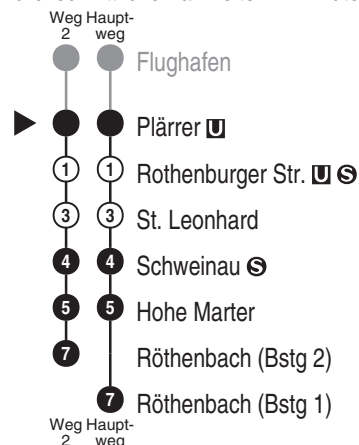

Richtung

Nürnberg Röthenbach

Jahresfahrplan 2026, gültig ab 14.12.2025

Informationen zur Kurzstrecke

Alle mit einer weißen Perle gekennzeichneten Haltestellen sind auf direktem Wege mit dem gültigen Kurzstreckentarif erreichbar.

Durchschnittliche Fahrzeiten in Minuten

Uhr	Montag - Freitag (Schule)*												Uhr	
4	53	58												4
5	03	08	13	18	23	28	33	38	43	48	53	58		5
6	03	08	13	18	23	28	33	38	43	48	53	58		6
7	03	08	13	18	23	28	33	38	43	48	53	58		7
8	03	08	13	18	23	28	33	38	43	48	52	58		8
9	03	08	13	18	23	28	33	38	43	48	53	58		9
10	03	08	13	18	23	28	33	38	43	48	53	58		10
11	03	08	13	18	23	28	33	39	44	49	54	59		11
12	04	09	14	19	24	29	34	39	44	49	54	59		12
13	04	09	14	19	24	29	34	39	43	48	53	58		13
14	03	08	13	18	23	28	33	38	43	48	53	58		14
15	03	08	13	18	23	28	33	38	43	48	53	58		15
16	03	08	13	18	23	28	33	38	43	48	53	58		16
17	03	08	13	18	23	28	33	38	43	48	53	58		17
18	03	08	13	18	23	28	33	38	43	48	53	58		18
19	03	08	13	18	23	28	33	38	43	48	53	58		19
20	03	08	13	18	23	28	33	38	43	48	53	58		20
21	04	13	23	33	43	53								21
22	03	13	23	33	43	53								22
23	03	13	23	33	43	53								23
0	03	13	23	33	43	53								0
1	02 ²													1

Informationen zur Kurzstrecke: Ab der Einsteigehaltestelle sind ohne Umstieg und einer Fahrtunterbrechung die nächsten 2 Haltestellen mit dem gültigen Kurzstreckentarif erreichbar.

Zusätzliche Fahrten sowie Änderungen aufgrund von Baumaßnahmen sind möglich. Informationen hierzu unter www.vag.de

Bitte beachten Sie auch die Hinweise auf den Zugzielanzeigern.

* Hinweis: Die Linie U2 verkehrt am letzten Tag der Sommerferien sowie am Buß- & Bettag laut Fahrplan "Schule".

Gültig: ab 14.12.2025, ausgenommen Sonderfahrpläne