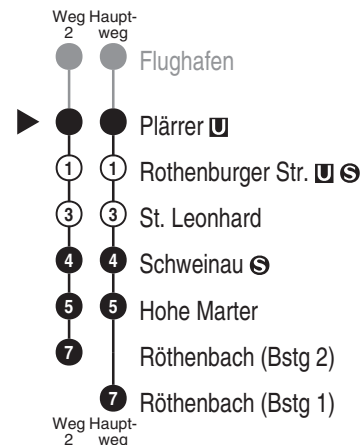

VAG
Verkehrs-Aktiengesellschaft, Nürnberg
Service-Tel.: 09 11 - 2 83 46 46
Internet: www.vag.de

Abfahrten auf Ihr Handy:
QR-Code abfotografieren

<https://m.vgn.de/ezm/vag/de:09564:704>

Abfahrtszeiten ab
Nürnberg Plärrer U

Richtung

Nürnberg Röthenbach

Jahresfahrplan 2026, gültig ab 14.12.2025

Informationen zur Kurzstrecke

☐ Alle mit einer weißen Perle gekennzeichneten Haltestellen sind auf direktem Wege mit dem gültigen Kurzstreckentarif erreichbar.

Durchschnittliche Fahrzeiten in Minuten

Uhr	Samstag	Sonn- / Feiertag	Uhr
4			4
5	13 23 33 43 53	13 23 33 43 53	5
6	03 13 23 33 43 53	03 13 23 33 43 53	6
7	03 13 23 33 43 53	03 13 23 33 43 53	7
8	03 13 23 33 38 43 48 53 58	03 13 23 33 43 53	8
9	03 08 12 17 22 29 33 38 43 48 53 58	03 13 23 33 43 53	9
10	03 08 13 18 23 28 33 38 43 48 53 58	03 13 23 28 33 38 43 48 52 58	10
11	03 08 13 18 23 28 33 38 43 48 53 58	03 08 13 18 23 28 33 38 43 48 53 58	11
12	03 08 13 18 23 28 33 38 43 48 53 58	03 08 13 18 23 28 33 38 43 48 53 58	12
13	03 08 13 18 23 28 33 38 43 48 53 58	03 08 13 18 23 28 33 38 43 48 53 58	13
14	03 08 13 18 23 28 33 38 43 48 53 58	03 08 13 18 23 28 33 38 43 48 53 58	14
15	03 08 13 18 23 28 33 38 43 48 53 58	03 08 13 18 23 28 33 38 43 48 53 58	15
16	03 08 13 18 23 28 33 38 43 48 53 58	03 08 13 18 23 28 33 38 43 48 53 58	16
17	03 08 13 18 23 28 33 38 43 48 53 58	03 08 13 18 23 28 33 38 43 48 53 58	17
18	03 08 13 18 23 28 33 38 43 48 53 58	03 08 13 18 23 28 33 38 43 48 53 58	18
19	03 08 13 18 23 28 33 38 43 48 53 58	03 08 13 18 23 28 33 38 43 48 53 58	19
20	03 08 13 18 23 28 33 38 43 48 54	03 08 13 18 23 28 33 38 43 48 54	20
21	03 13 23 33 43 53	03 13 23 33 43 53	21
22	03 13 23 33 43 53	03 13 23 33 43 53	22
23	03 13 23 33 43 53	03 13 23 33 43 53	23
0	03 13 23 33 43 53	03 13 23 33 43 53	0
1	02²	02²	1

Informationen zur Kurzstrecke: Ab der Einsteigehaltestelle sind ohne Umstieg und einer Fahrtunterbrechung die nächsten 2 Haltestellen mit dem gültigen Kurzstreckentarif erreichbar.

Zusätzliche Fahrten sowie Änderungen aufgrund von Baumaßnahmen sind möglich. Informationen hierzu unter www.vag.de

Bitte beachten Sie auch die Hinweise auf den Zugzielanzeigern.

* Hinweis: Die Linie U2 verkehrt am letzten Tag der Sommerferien sowie am Buß- & Betttag laut Fahrplan "Schule".

Gültig: ab 14.12.2025, ausgenommen Sonderfahrpläne

Fahrten ohne Fahrwegangabe nehmen den Hauptweg 2 = fährt Weg 2

Alle Angaben ohne Gewähr

efa103; 30.04.2026 22:17:49; 11-2-1-R; j26; 704