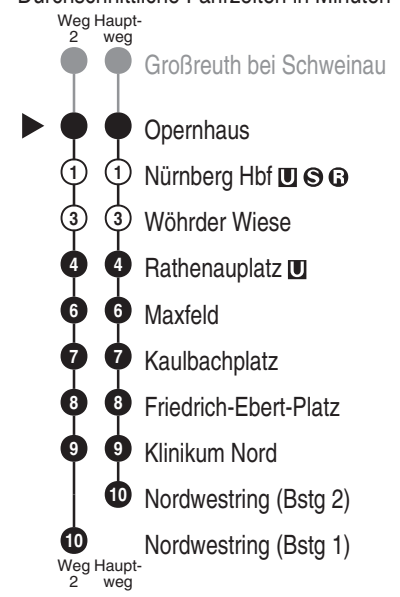

VAG
Verkehrs-Aktiengesellschaft, Nürnberg
Service-Tel.: 09 11 - 2 83 46 46
Internet: www.vag.de

Abfahrten auf Ihr Handy:
QR-Code abfotografieren

<https://m.vgn.de/ezm/vag/de:09564:505>

Abfahrtszeiten ab
Nürnberg Opernhaus

Richtung
Nürnberg Nordwestring
(Nürnberg Nordwestring)

Jahresfahrplan 2026, gültig ab 14.12.2025

Informationen zur Kurzstrecke

☐ Alle mit einer weißen Perle gekennzeichneten Haltestellen sind auf direktem Wege mit dem gültigen Kurzstreckentarif erreichbar.

Durchschnittliche Fahrzeiten in Minuten

Uhr	Samstag	Sonn- / Feiertag	Uhr
4			4
5	05 15² 25 35² 45² 55²	05 15² 25 35² 45² 55²	5
6	05² 15² 25² 35² 45² 55²	05² 15² 25² 35² 45² 55²	6
7	05² 15² 25² 35² 45² 55²	05² 15² 25² 35² 45² 55²	7
8	05² 15² 25² 35² 45² 53 58	05² 15² 25² 35² 45² 55²	8
9	03 08 13 18 23 28 33 38 43 48 53 58	05² 15² 25² 35² 45² 55²	9
10	03 08 13 18 23 28 33 38 43 48 53 58	05 15 23 33 43 48 53 58	10
11	03 08 13 18 23 28 33 38 43 48 53 58	03 08 13 18 23 28 33 38 43 48 53 58	11
12	03 08 13 18 23 28 33 38 43 48 53 58	03 08 13 18 23 28 33 38 43 48 53 58	12
13	03 08 13 18 23 28 33 38 43 48 53 58	03 08 13 18 23 28 33 38 43 48 53 58	13
14	03 08 13 18 23 28 33 38 43 48 53 58	03 08 13 18 23 28 33 38 43 48 53 58	14
15	03 08 13 18 23 28 33 38 43 48 53 58	03 08 13 18 23 28 33 38 43 48 53 58	15
16	03 08 13 18 23 28 33 38 43 48 53 58	03 08 13 18 23 28 33 38 43 48 53 58	16
17	03 08 13 18 23 28 33 38 43 48 53 58	03 08 13 18 23 28 33 38 43 48 53 58	17
18	03 08 13 18 23 28 33 38 43 48 53 58	03 08 13 18 23 28 33 38 43 48 53 58	18
19	03 08 13 18 23 28 33 38 43 48 53 58	03 08 13 18 23 28 33 38 43 48 53 58	19
20	03 08 13 18 23 28 33 38² 43² 48² 53 58²	03 08 13 18 23 28² 33 38² 43 48² 53 58²	20
21	03 09² 15² 25² 35² 45² 55²	05² 15² 25² 35² 45² 55²	21
22	05² 15² 25² 35² 45² 55²	05² 15² 25² 35² 45² 55²	22
23	05² 15² 25² 35² 45² 55²	05² 15² 25² 35² 45² 55²	23
0	05 15 25 35 45² 53²	05 15 25 35 45² 53²	0

Informationen zur Kurzstrecke: Ab der Einsteigehaltestelle sind ohne Umstieg und einer Fahrtunterbrechung die nächsten 2 Haltestellen mit dem gültigen Kurzstreckentarif erreichbar.

Zusätzliche Fahrten sowie Änderungen aufgrund von Baumaßnahmen sind möglich. Informationen hierzu unter www.vag.de

Bitte beachten Sie auch die Hinweise auf den Zugzielanzeigern.

* Hinweis: Die Linie U3 verkehrt am letzten Tag der Sommerferien sowie am Buß- & Betttag laut Fahrplan "Schule".

Gültig: ab 14.12.2025, ausgenommen Sonderfahrpläne

Fahrten ohne Fahrwegangabe nehmen den Hauptweg 2 = fährt Weg 2

Alle Angaben ohne Gewähr