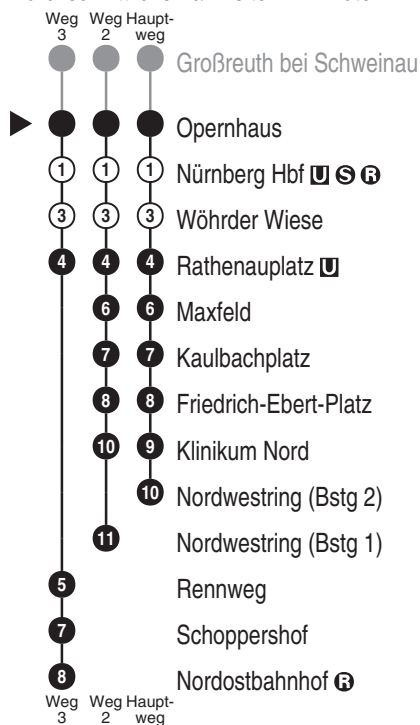

VAG
Verkehrs-Aktiengesellschaft, Nürnberg
Service-Tel.: 09 11 - 2 83 46 46
Internet: www.vag.de

Abfahrten auf Ihr Handy:
QR-Code abfotografieren

<https://m.vgn.de/ezm/vag/de:09564:505>

Abfahrtszeiten ab
Nürnberg Opernhaus

Richtung

Nürnberg Nordwestring
(Nürnberg Nordostbahnhof ③)

Jahresfahrplan 2026, gültig ab 14.12.2025

Informationen zur Kurzstrecke

○ Alle mit einer weißen Perle gekennzeichneten Haltestellen sind auf direktem Wege mit dem gültigen Kurzstreckentarif erreichbar.

Durchschnittliche Fahrzeiten in Minuten

Uhr	Montag - Freitag (Schule)*	Montag - Freitag (schulfrei)*	Uhr
4	49 58	49² 58	4
5	03 08 13 18 23 28 33 38 43 48 53 58	03 08 13 18 23 28 33 38 43 48 53 58	5
6	03 08 13 18 23 28 33 38 43 48 53 58	03 08 13 18 23 28 33 38 43 48 53 58	6
7	03 08 13 18 23 28 33 38 43 48 53 58	03 08 13 18 23 28 33 38 43 48 53 58	7
8	03 08 13² 18 23 28 33 38 43² 48 53 58	03 08 13 18 23 28 33 38 43 48 53 58	8
9	03 08² 13 18 23 28 33 38² 43 48 53 58	03 08 13 18 23 28 33 38 43 48 53 58	9
10	03² 08 13 18 23 28 33² 38 43 48 53 58	03 08 13 18 23 28 33 38 43 48 53 58	10
11	03 08 13 18 23 28 33 38 43 48 53 58	03 08 13 18 23 28 33 38 43 48 53 58	11
12	03 08 13 18 23 28 33 38 43 48 53 58	03 08 13 18 23 28 33 38 43 48 53 58	12
13	03 08 13 18 23 28 33² 38 43² 48 53 58	03 08 13 18 23 28 33 38 43 48 53 58	13
14	03 08² 13 18 23 28 33 38 43 48 53 58	03 08 13 18 23 28 33 38 43 48 53 58	14
15	03 08 13 18 23 28 33 38 43 48 53 58	03 08 13 18 23 28 33 38 43 48 53 58	15
16	03 08 13 18 23 28 33 38 43 48 53 58	03 08 13 18 23 28 33 38 43 48 53 58	16
17	03 08 13 18 23 28 33 38 43 48 53 58	03 08 13 18 23 28 33 38 43 48 53 58	17
18	03 08 13 18 23 28 33 38 43 48 53 58	03 08 13 18 23 28 33 38 43 48 53 58	18
19	03 08 13 18 23 28 33 38 43 48 53 58	03 08 13 18 23 28 33 38 43 48 53 58	19
20	03 08 13 18 23 28 33 38² 43² 48 53² 58³	03 08 13 18 23 28 33 38² 43² 48² 53² 58³	20
21	03² 09³ 15² 25² 35² 45² 55²	03² 09³ 15² 25² 35² 45² 55²	21
22	05² 15² 25² 35² 45² 55²	05² 15² 25² 35² 45² 55²	22
23	05² 15² 25² 35² 45² 55²	05² 15² 25² 35² 45² 55²	23
0	05 15 25 35 45² 53²	05 15 25 35 45² 53²	0

Informationen zur Kurzstrecke: Ab der Einsteigehaltestelle sind ohne Umstieg und einer Fahrtunterbrechung die nächsten 2 Haltestellen mit dem gültigen Kurzstreckentarif erreichbar.

Zusätzliche Fahrten sowie Änderungen aufgrund von Baumaßnahmen sind möglich. Informationen hierzu unter www.vag.de

Bitte beachten Sie auch die Hinweise auf den Zugzielanzeigern.

* Hinweis: Die Linie U3 verkehrt am letzten Tag der Sommerferien sowie am Buß- & Bettag laut Fahrplan "Schule".

Gültig: ab 14.12.2025, ausgenommen Sonderfahrpläne

Fahrten ohne Fahrwegangabe nehmen den Hauptweg 2...3 = fährt Weg 2 bis 3

Alle Angaben ohne Gewähr