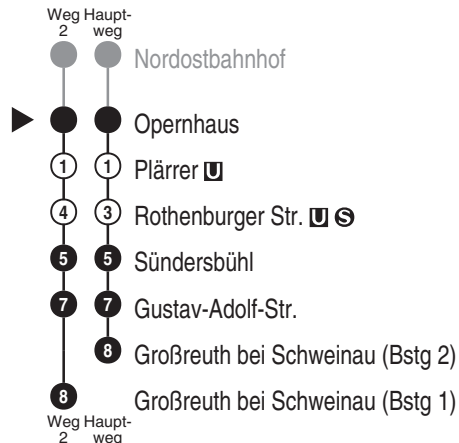

VAG
Verkehrs-Aktiengesellschaft, Nürnberg
Service-Tel.: 09 11 - 2 83 46 46
Internet: www.vag.de

Abfahrten auf Ihr Handy:
QR-Code abfotografieren

<https://m.vgn.de/ezm/vag/de:09564:505>

Abfahrtszeiten ab
Nürnberg Opernhaus

Richtung

Nürnberg Großreuth b. Schweinau
(Nürnberg Großreuth b. Schweinau)

Jahresfahrplan 2026, gültig ab 14.12.2025

Informationen zur Kurzstrecke

○ Alle mit einer weißen Perle gekennzeichneten Haltestellen sind auf direktem Wege mit dem gültigen Kurzstreckentarif erreichbar.

Durchschnittliche Fahrzeiten in Minuten

Uhr	Montag - Freitag (Schule)*	Montag - Freitag (schulfrei)*	Uhr
4	43 48 53 58	43 48 53 58	4
5	03 08 13 18 23 28 33 38 43 48 53 58	03 08 13 18 23 28 33 38 43 48 53 58	5
6	03 08 13 18 23 28 33 38 43 48 53 58	03 08 13 18 23 28 33 38 43 48 53 58	6
7	03 08 13 18 23 28 33 38 43 48 53 58	03 08 13 18 23 28 33 38 43 48 53 58	7
8	03 08 13 18 23 28 33 38 43 48 53 58	03 08 13 18 23 28 33 38 43 48 53 58	8
9	03 08 13 18 23 28 33 38 43 48 53 58	03 08 13 18 23 28 33 38 43 48 53 58	9
10	03 08 13 18 23 28 33 38 43 48 53 58	03 08 13 18 23 28 33 38 43 48 53 58	10
11	03 08 13 18 23 28 33 39 44 49 54 59	03 08 13 18 23 28 33 38 43 48 53 58	11
12	04 09 14 19 24 29 34 39 44 49 54 59	03 08 13 18 23 28 33 38 43 48 53 58	12
13	04 09 14 19 24 29 34 39 43 48 53 58	03 08 13 18 23 28 33 38 43 48 53 58	13
14	03 08 13 18 23 28 33 38 43 48 53 58	03 08 13 18 23 28 33 38 43 48 53 58	14
15	03 08 13 18 23 28 33 38 43 48 53 58	03 08 13 18 23 28 33 38 43 48 53 58	15
16	03 08 13 18 23 28 33 38 43 48 53 58	03 08 13 18 23 28 33 38 43 48 53 58	16
17	03 08 13 18 23 28 33 38 43 48 53 58	03 08 13 18 23 28 33 38 43 48 53 58	17
18	03 08 13 18 23 28 33 38 43 48 53 58	03 08 13 18 23 28 33 38 43 48 53 58	18
19	03 08 13 18 23 28 33 38 43 48 53 58	03 08 13 18 23 28 33 38 43 48 53 58	19
20	03 08 13 18 23 28 33 38 43 48 54	03 08 13 18 23 28 33 38 43 48 54	20
21	04 13 23 33 43 53	04 13 23 33 43 53	21
22	03 13 23 33 43 53	03 13 23 33 43 53	22
23	03 13 23 33 43 53	03 13 23 33 43 53	23
0	03 13 23 33 43² 58	03 13 23 33 43² 58	0

Informationen zur Kurzstrecke: Ab der Einsteigehaltestelle sind ohne Umstieg und einer Fahrtunterbrechung die nächsten 2 Haltestellen mit dem gültigen Kurzstreckentarif erreichbar.

Zusätzliche Fahrten sowie Änderungen aufgrund von Baumaßnahmen sind möglich. Informationen hierzu unter www.vag.de

Bitte beachten Sie auch die Hinweise auf den Zugzielanzeigern.

* Hinweis: Die Linie U3 verkehrt am letzten Tag der Sommerferien sowie am Buß- & Betttag laut Fahrplan "Schule".

Gültig: ab 14.12.2025, ausgenommen Sonderfahrpläne

Fahrten ohne Fahrwegangabe nehmen den Hauptweg 2 = fährt Weg 2

Alle Angaben ohne Gewähr