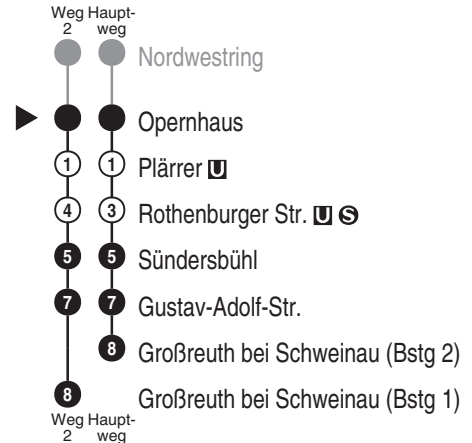

Bitte beachten Sie auch die Hinweise auf den Zugzielanzeigern.

* Hinweis: Die Linie U3 verkehrt am letzten Tag der Sommerferien sowie am Buß- & Betttag laut Fahrplan "Schule".

Gültig: ab 14.12.2025, ausgenommen Sonderfahrpläne

<https://m.vgn.de/ezm/vag/de:09564:505>

Abfahrtszeiten ab
Nürnberg Opernhaus

Richtung

Nürnberg Großreuth b. Schweinau
(Nürnberg Großreuth b. Schweinau)

Jahresfahrplan 2026, gültig ab 14.12.2025

Informationen zur Kurzstrecke

Alle mit einer weißen Perle gekennzeichneten Haltestellen sind auf direktem Wege mit dem gültigen Kurzstreckentarif erreichbar.

Durchschnittliche Fahrzeiten in Minuten

Uhr	Samstag	Sonn- / Feiertag	Uhr
4			4
5	03 13 23 33 43 53	03 13 23 33 43 53	5
6	03 13 23 33 43 53	03 13 23 33 43 53	6
7	03 13 23 33 43 53	03 13 23 33 43 53	7
8	03 13 23 33 38 43 48 53 58	03 13 23 33 43 53	8
9	03 08 13 18 23 28 33 38 43 48 53 58	03 13 23 33 43 53	9
10	03 08 13 18 23 28 33 38 43 48 53 58	03 13 23 28 33 38 43 48 53 58	10
11	03 08 13 18 23 28 33 38 43 48 53 58	03 08 13 18 23 28 33 38 43 48 53 58	11
12	03 08 13 18 23 28 33 38 43 48 53 58	03 08 13 18 23 28 33 38 43 48 53 58	12
13	03 08 13 18 23 28 33 38 43 48 53 58	03 08 13 18 23 28 33 38 43 48 53 58	13
14	03 08 13 18 23 28 33 38 43 48 53 58	03 08 13 18 23 28 33 38 43 48 53 58	14
15	03 08 13 18 23 28 33 38 43 48 53 58	03 08 13 18 23 28 33 38 43 48 53 58	15
16	03 08 13 18 23 28 33 38 43 48 53 58	03 08 13 18 23 28 33 38 43 48 53 58	16
17	03 08 13 18 23 28 33 38 43 48 53 58	03 08 13 18 23 28 33 38 43 48 53 58	17
18	03 08 13 18 23 28 33 38 43 48 53 58	03 08 13 18 23 28 33 38 43 48 53 58	18
19	03 08 13 18 23 28 33 38 43 48 53 58	03 08 13 18 23 28 33 38 43 48 53 58	19
20	03 08 13 18 23 28 33 38 43 48 54	03 08 13 18 23 28 33 38 43 54	20
21	04 13 23 33 43 53	03 13 23 33 43 53	21
22	03 13 23 33 43 53	03 13 23 33 43 53	22
23	03 13 23 33 43 53	03 13 23 33 43 53	23
0	03 13 23 33 43 ² 58	03 13 23 33 43 ² 58	0