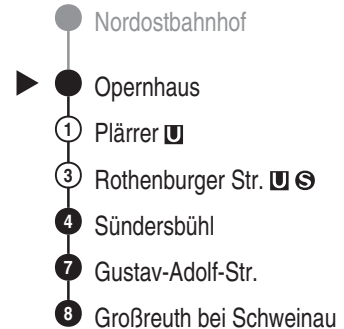

Uhr	Montag - Freitag (Schule)*												Uhr	
4	43	48	53	58										4
5	03	08	13	18	23	28	33	38	43	48	53	58		5
6	03	08	13	18	23	28	33	38	43	48	53	58		6
7	03	08	13	18	23	28	33	38	43	48	53	58		7
8	03	08	13	18	23	28	33	38	43	48	53	58		8
9	03	08	13	18	23	28	33	38	43	48	53	58		9
10	03	08	13	18	23	28	33	38	43	48	53	58		10
11	03	08	13	18	23	28	33	39	44	49	54	59		11
12	04	09	14	19	24	29	34	39	44	49	54	59		12
13	04	09	14	19	24	29	34	39	43	48	53	58		13
14	03	08	13	18	23	28	33	38	43	48	53	58		14
15	03	08	13	18	23	28	33	38	43	48	53	58		15
16	03	08	13	18	23	28	33	38	43	48	53	58		16
17	03	08	13	18	23	28	33	38	43	48	53	58		17
18	03	08	13	18	23	28	33	38	43	48	53	58		18
19	03	08	13	18	23	28	33	38	43	48	53	58		19
20	03	08	13	18	23	28	33	38	43	48	54			20
21	06													21
22														22
23														23
0														0

Informationen zur Kurzstrecke: Ab der Einsteigehaltestelle sind ohne Umstieg und einer Fahrtunterbrechung die nächsten 2 Haltestellen mit dem gültigen Kurzstreckentarif erreichbar.

Zusätzliche Fahrten sowie Änderungen aufgrund von Baumaßnahmen sind möglich. Informationen hierzu unter www.vag.de

Bitte beachten Sie auch die Hinweise auf den Zugzielanzeigern.

Sonderfahrplan "Instandsetzung RA-RE Gleis 2", gültig vom 15.06. - 19.06.2026

Bitte beachten: Die Linie U3 fährt während der Baumaßnahme ab ca. 21 Uhr nicht durchgehend. Zwischen Rathenauplatz und Rothenburger Str. bitte auf die Linie U2 umsteigen.

Hinweis: Zur Weiterfahrt in Richtung Großreuth bitte am Rathenauplatz in die U2 in Richtung Röthenbach umsteigen.

Alle Angaben ohne Gewähr

efa102; 18.06.2026 03:10:23; 11-3-17-R; j26; 505