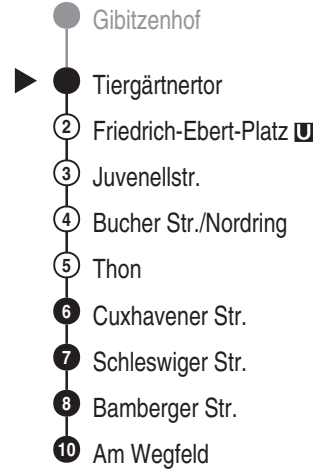

**Tram**

**4**

**VAG**

Verkehrs-Aktiengesellschaft, Nürnberg  
Service-Tel.: 09 11 - 2 83 46 46  
Internet: www.vag.de

Abfahrten auf Ihr Handy:  
QR-Code abfotografieren

<https://m.vgn.de/ezm/vag/de:09564:233>

Abfahrtszeiten ab  
**Nürnberg Tiergärtnerter**

Richtung

**Nürnberg Am Wegfeld**

Jahresfahrplan 2026, gültig ab 14.12.2025

**Informationen zur Kurzstrecke**

Alle mit einer weißen Perle gekennzeichneten Haltestellen sind auf direktem Wege mit dem gültigen Kurzstreckentarif erreichbar.

Durchschnittliche Fahrzeiten in Minuten

Uhr	Montag - Freitag	Samstag	Sonn- / Feiertag	Uhr
4	38 48 58	41	41	4
5	08 18 28 38 48 58	01 21 41	01 21 41	5
6	08 18 28 38 48 58	01 21 41 46	01 21 41	6
7	08 18 28 38 48 58	01 21 41	01 21 41	7
8	08 18 28 38 48 58	01 21 41 50	01 21 41 46	8
9	08 18 28 38 48 58	01 10 20 28 38 48 58	01 21 41	9
10	08 18 28 38 48 58	08 18 28 38 48 58	01 21 41	10
11	08 18 28 38 48 58	08 18 28 38 48 58	01 21 41	11
12	08 18 28 38 48 58	08 18 28 38 48 58	01 21 41	12
13	08 18 28 38 48 58	08 18 28 38 48 58	01 21 41	13
14	08 18 28 38 48 58	08 18 28 38 48 58	01 21 41	14
15	08 18 28 38 48 58	08 18 28 38 48 58	01 21 41	15
16	08 18 28 38 48 58	08 18 28 38 48 58	01 21 41	16
17	08 18 28 38 48 58	08 18 28 38 48 58	01 21 41	17
18	08 18 28 38 48 58	08 18 28 38 48 58	01 21 41	18
19	08 18 28 38 48 58	08 18 28 38 48 58	01 21 41	19
20	08 21 41	08 21 41	01 21 41	20
21	01 21 41	01 21 41	01 21 41	21
22	01 21 41	01 21 41	01 21 41	22
23	01 21 41	01 21 41	01 21 41	23
0	01 21 41	01 21 41	01 21 41	0

Informationen zur Kurzstrecke: Ab der Einsteigehaltestelle sind ohne Umstieg und einer Fahrtunterbrechung die nächsten 4 Haltestellen mit dem gültigen Kurzstreckentarif erreichbar. Bitte beachten Sie: Bei Schienenersatzverkehr nutzen Sie bitte alle Türen des Busses zum Einsteigen. Ein Fahrscheinverkauf ist nicht möglich.