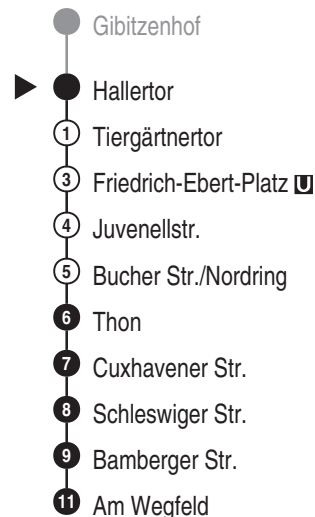

Tram

4

VAG

Verkehrs-Aktiengesellschaft, Nürnberg
Service-Tel.: 09 11 - 2 83 46 46
Internet: www.vag.de

Abfahrten auf Ihr Handy:
QR-Code abfotografieren

<https://m.vgn.de/ezm/vag/de:09564:234>

Abfahrtszeiten ab

Nürnberg Hallertor

Richtung

Nürnberg Am Wegfeld

Jahresfahrplan 2026, gültig ab 14.12.2025

Informationen zur Kurzstrecke

☐ Alle mit einer weißen Perle gekennzeichneten Haltestellen sind auf direktem Wege mit dem gültigen Kurzstreckentarif erreichbar.

Durchschnittliche Fahrzeiten in Minuten

Uhr	Montag - Freitag	Samstag	Sonn- / Feiertag	Uhr
4	37 47 57	40	40	4
5	07 17 27 37 47 57	00 20 40	00 20 40	5
6	07 17 27 37 47 57	00 20 40 45	00 20 40	6
7	07 17 27 37 47 57	00 20 40	00 20 40	7
8	07 17 27 37 47 57	00 20 40 49	00 20 40 45	8
9	07 17 27 37 47 57	00 09 19 27 37 47 57	00 20 40	9
10	07 17 27 37 47 57	07 17 27 37 47 57	00 20 40	10
11	07 17 27 37 47 57	07 17 27 37 47 57	00 20 40	11
12	07 17 27 37 47 57	07 17 27 37 47 57	00 20 40	12
13	07 17 27 37 47 57	07 17 27 37 47 57	00 20 40	13
14	07 17 27 37 47 57	07 17 27 37 47 57	00 20 40	14
15	07 17 27 37 47 57	07 17 27 37 47 57	00 20 40	15
16	07 17 27 37 47 57	07 17 27 37 47 57	00 20 40	16
17	07 17 27 37 47 57	07 17 27 37 47 57	00 20 40	17
18	07 17 27 37 47 57	07 17 27 37 47 57	00 20 40	18
19	07 17 27 37 47 57	07 17 27 37 47 57	00 20 40	19
20	07 20 40	07 20 40	00 20 40	20
21	00 20 40	00 20 40	00 20 40	21
22	00 20 40	00 20 40	00 20 40	22
23	00 20 40	00 20 40	00 20 40	23
0	00 20 40	00 20 40	00 20 40	0

Informationen zur Kurzstrecke: Ab der Einsteigehaltestelle sind ohne Umstieg und einer Fahrtunterbrechung die nächsten 4 Haltestellen mit dem gültigen Kurzstreckentarif erreichbar. Bitte beachten Sie: Bei Schienenersatzverkehr nutzen Sie bitte alle Türen des Busses zum Einsteigen. Ein Fahrscheinverkauf ist nicht möglich.

Gültig: ab 14.12.2025, ausgenommen Sonderfahrpläne

Alle Angaben ohne Gewähr