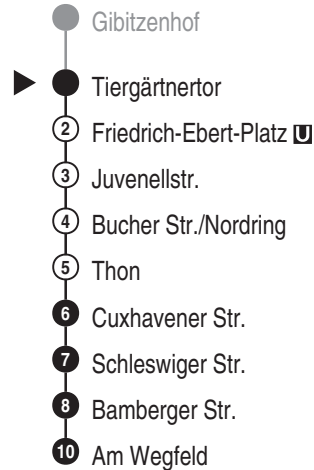

Tram

4

VAG

Verkehrs-Aktiengesellschaft, Nürnberg
Service-Tel.: 09 11 - 2 83 46 46
Internet: www.vag.de

Abfahrten auf Ihr Handy:
QR-Code abfotografieren

<https://m.vgn.de/ezm/vag/de:09564:233>

Abfahrtszeiten ab

Nürnberg Tiergärtnerort

Richtung

Nürnberg Am Wegfeld

Sonderfahrplan "Metropol Marathon", gültig am 14.06.2026

Informationen zur Kurzstrecke

☐ Alle mit einer weißen Perle gekennzeichneten Haltestellen sind auf direktem Wege mit dem gültigen Kurzstreckentarif erreichbar.

Durchschnittliche Fahrzeiten in Minuten

Uhr	Montag - Freitag	Samstag	Sonn- / Feiertag	Uhr
4			41	4
5			01 21 41	5
6			01 21 41	6
7			01 21 41	7
8			01 21 26	8
9				9
10				10
11				11
12			41	12
13			01 21 41	13
14			01 21 41	14
15			01 21 41	15
16			01 21 41	16
17			01 21 41	17
18			01 21 41	18
19			01 21 41	19
20			01 21 41	20
21			01 21 41	21
22			01 21 41	22
23			01 21 41	23
0			01 21 41	0

Informationen zur Kurzstrecke: Ab der Einsteigehaltestelle sind ohne Umstieg und einer Fahrtunterbrechung die nächsten 4 Haltestellen mit dem gültigen Kurzstreckentarif erreichbar.

Bitte beachten Sie: Bei Schienenersatzverkehr nutzen Sie bitte alle Türen des Busses zum Einsteigen. Ein Fahrscheinverkauf ist nicht möglich.

Sonderfahrplan "Metropol Marathon", gültig am 14.06.2026

Ab ca. 8:45 Uhr bis ca. 12:30 Uhr keine Fahrten zwischen Plärrer und Friedrich-Ebert-Platz

Alle Angaben ohne Gewähr