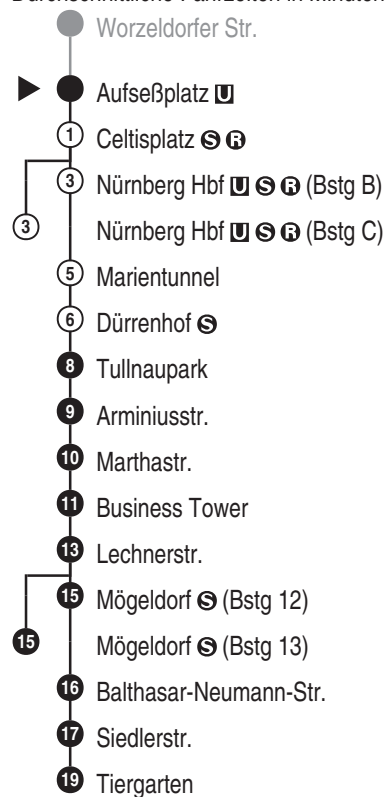

Nürnberg Aufseßplatz U

Richtung

Nürnberg Tiergarten

Sonderfahrplan "Volksfest", gültig vom 04.04. - 26.04.2026

## Informationen zur Kurzstrecke

Alle mit einer weißen Perle gekennzeichneten Haltestellen sind auf direktem Wege mit dem gültigen Kurzstreckentarif erreichbar.

Durchschnittliche Fahrzeiten in Minuten

Uhr	Montag - Freitag	Samstag	Sonn-/Feiertag	Uhr
4	34 <sup>▼</sup> 42 <sup>■</sup> 44 45 <sup>*</sup> 54	38 <sup>▼</sup> 57 <sup>■</sup> 58 <sup>▼</sup>	57 <sup>■</sup> 58 <sup>▼</sup>	4
5	01 <sup>■</sup> 04 06 <sup>*</sup> 11 <sup>*</sup> 14 21 <sup>■</sup> 24 34 44 54	11 <sup>*</sup> 18 38 58	11 <sup>*</sup> 18 <sup>▼</sup> 38 58	5
6	04 14 24 34 44 54	18 38 58	18 38 58	6
7	04 14 24 34 44 54	18 38 58	18 38 58	7
8	04 14 24 34 44 54	18 23 34 42 <sup>■</sup> 44 54	18 38 58	8
9	04 14 24 34 44 54	04 14 24 34 44 54	18 38 58	9
10	04 14 24 34 44 54	04 14 24 34 44 54	18 38 58	10
11	04 14 24 34 44 54	04 14 24 34 44 54	18 38 58	11
12	04 14 24 34 44 54	04 14 24 34 44 54	18 38 58	12
13	04 14 24 34 44 54	04 14 24 34 44 54	01 <sup>*</sup> 18 21 <sup>*</sup> 38 58	13
14	04 14 24 34 44 54	04 14 24 34 44 54	18 38 58	14
15	04 14 24 34 44 54	04 14 24 34 44 54	18 38 58	15
16	04 14 24 34 44 54	04 14 24 34 44 54	18 38 58	16
17	04 14 24 34 44 54	04 14 24 34 44 54	18 38 58	17
18	04 14 24 34 44 54	04 14 24 34 44 54	18 38 58	18
19	04 14 24 34 44 54	04 14 24 34 44 54	18 38 58	19
20	04 18 38 58	04 18 38 58	18 38 58	20
21	18 38 58	18 38 58	18 38 58	21
22	18 38 58	18 38 58	18 38 58	22
23	18 38 58	18 38 58	18 38 58	23
0	18 <sup>▼</sup> 38 <sup>▼</sup>	18 <sup>▼</sup> 38 <sup>▼</sup>	18 <sup>▼</sup> 38 <sup>▼</sup>	0

Informationen zur Kurzstrecke: Ab der Einsteigehaltestelle sind ohne Umstieg und einer Fahrtunterbrechung die nächsten 4 Haltestellen mit dem gültigen Kurzstreckentarif erreichbar.

Sonderfahrplan "Volksfest", gültig vom 04.04. - 26.04.2026