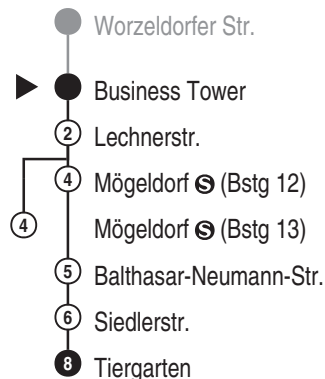

Tram

5

VAG

Verkehrs-Aktiengesellschaft, Nürnberg
Service-Tel.: 09 11 - 2 83 46 46
Internet: www.vag.de

Abfahrten auf Ihr Handy:
QR-Code abfotografieren

<https://m.vgn.de/ezm/vag/de:09564:435>

Abfahrtszeiten ab

Nürnberg Business Tower

Richtung

Nürnberg Tiergarten

Sonderfahrplan "Volksfest", gültig vom 04.04. - 26.04.2026

Informationen zur Kurzstrecke

☐ Alle mit einer weißen Perle gekennzeichneten Haltestellen sind auf direktem Wege mit dem gültigen Kurzstreckentarif erreichbar.

Durchschnittliche Fahrzeiten in Minuten

Uhr	Montag - Freitag	Samstag	Sonn- / Feiertag	Uhr
4	46[■] 56	49[■]		4
5	06 16 26 36 46 56	09[■] 29 49	09[■] 29[■] 49	5
6	06 16 26 36 46 56	09 29 49	09 29 49	6
7	06 16 26 36 46 56	09 29 49	09 29 49	7
8	06 16 26 36 46 56	09 29 34 46 56	09 29 49	8
9	06 16 26 36 46 56	06 16 26 36 46 56	09 29 49	9
10	06 16 26 36 46 56	06 16 26 36 46 56	09 29 49	10
11	06 16 26 36 46 56	06 16 26 36 46 56	09 29 49	11
12	06 16 26 36 46 56	06 16 26 36 46 56	09 29 49	12
13	06 16 26 36 46 56	06 16 26 36 46 56	09 29 49	13
14	06 16 26 36 46 56	06 16 26 36 46 56	09 29 49	14
15	06 16 26 36 46 56	06 16 26 36 46 56	09 29 49	15
16	06 16 26 36 46 56	06 16 26 36 46 56	09 29 49	16
17	06 16 26 36 46 56	06 16 26 36 46 56	09 29 49	17
18	06 16 26 36 46 56	06 16 26 36 46 56	09 29 49	18
19	06 16 26 36 46 56	06 16 26 36 46 56	09 29 49	19
20	06 16 29 49	06 16 29 49	09 29 49	20
21	09 29 49	09 29 49	09 29 49	21
22	09 29 49	09 29 49	09 29 49	22
23	09 29 49	09 29 49	09 29 49	23
0	09 29[■] 49[■]	09 29[■] 49[■]	09 29[■] 49[■]	0

Informationen zur Kurzstrecke: Ab der Einsteigehaltestelle sind ohne Umstieg und einer Fahrtunterbrechung die nächsten 4 Haltestellen mit dem gültigen Kurzstreckentarif erreichbar.

Sonderfahrplan "Volksfest", gültig vom 04.04. - 26.04.2026

■ = verkehrt bis Mögeldorf (Bstg 13)

Alle Angaben ohne Gewähr